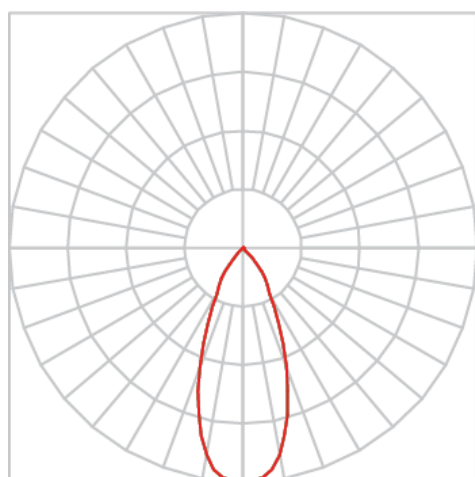

REF.: VENUS-X-RT-EM-GE-OR240-2X6-COBMAX-30-90-M-(OPÇÕESPBE)

**A = 98mm | B = 152mm | C = 288mm**

**IMPORTANTE: ENSAIOS REALIZADOS A 25°C**

Luminária retangular de embutir em forro de gesso, 2X6W 3000K IRC>90. Corpo em alumínio. Acabamento branco, preto ou especial. Controle óptico principal através de refletor facho 40°. Luminária grau de proteção IP-20. Driver corrente constante Liga/Desliga, Triac, 1-10V ou Dali (consultar condições). Tensão de trabalho 220V ou Bivolt.

Aplicação	Ambiente interno
Instalação	Embutir Gesso
Altura	98
Largura	152
Comprimento	288
IP	20
Corpo	Alumínio
Cor	Branca, Preta ou Especial
Ótica principal	Refletor
Potência	2X6W
Fluxo Luminária	1407lm
Intensidade	1188cd
Eficácia	117lm/W
Facho	40°
CCT	3000K
IRC	>90
Tensão	220V ou Bivolt
Dimerização	Liga/Desliga, Dali, 0-10 ou Triac
Garantia	5 anos
UGR	Espaçamento 1m (4H/8H) - <5/<5
Tipo de LED	COBmax
Vida útil	50.000 (ta<25°C)
Eficácia do LED	169lm/W
Fluxo Luminoso do LED	1826,5lm
Potência do LED	10,8W