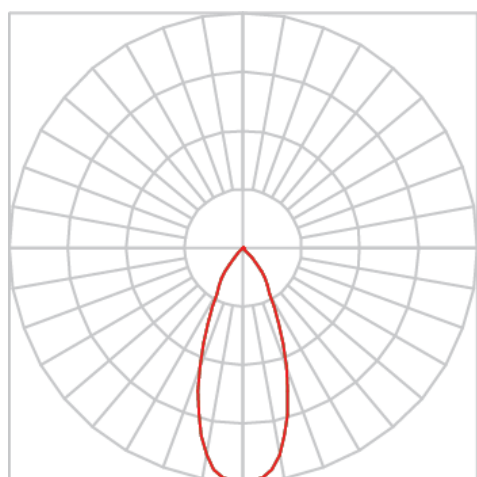

REF.: VENUS-X-RT-EM-GE-OR240-2X6-COBMAX-40-90-M-(OPÇÕESPBE)

A = 98mm | B = 152mm | C = 288mm

IMPORTANTE: ENSAIOS REALIZADOS A 25°C

Luminária retangular de embutir em forro de gesso, 2X6W 4000K IRC>90. Corpo em alumínio. Acabamento branco, preto ou especial. Controle óptico principal através de refletor facho 40°. Luminária grau de proteção IP-20. Driver corrente constante Liga/Desliga, Triac, 1-10V ou Dali (consultar condições). Tensão de trabalho 220V ou Bivolt.

Aplicação	Ambiente interno
Instalação	Embutir Gesso
Altura	98
Largura	152
Comprimento	288
IP	20
Corpo	Alumínio
Cor	Branca, Preta ou Especial
Ótica principal	Refletor
Potência	2X6W
Fluxo Luminária	1457lm
Intensidade	1230cd
Eficácia	121lm/W
Facho	40°
CCT	4000K
IRC	>90
Tensão	220V ou Bivolt
Dimerização	Liga/Desliga, Dali, 0-10 ou Triac
Garantia	5 anos
UGR	Espaçamento 1m (4H/8H) - <5/<5
Tipo de LED	COBmax
Vida útil	50.000 (ta<25°C)
Eficácia do LED	175lm/W
Fluxo Luminoso do LED	1891,2lm
Potência do LED	10,8W