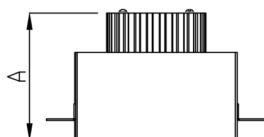

VENUS RETANGULAR EMBUTIR NO-FRAME M GESSO FACHO DIRECIONAL 24° 2X6W COBCOMFY 2500K IRC95 (OPÇÕESPBE)

datasheet gerado em
09-05-26

REF.: VENUS-X-RT-NF-GE-OR224-2X6-COBCOMFY-25-95-M-(OPÇÕESPBE)

Luminária retangular de embutir no-frame em forro de gesso, 2X6W 2500K IRC>95. Corpo em alumínio. Acabamento branco, preto ou especial. Controle óptico principal através de refletor facho 24°. Luminária grau de proteção IP-20. Driver corrente constante Liga/Desliga, Triac, 1-10V ou Dali (consultar condições). Tensão de trabalho 220V ou Bivolt.

Aplicação	Ambiente interno
Instalação	Embutir No-Frame Gesso
Altura	130
Largura	160
Comprimento	263
IP	20
Corpo	Alumínio
Cor	Branca, Preta ou Especial
Ótica principal	Refletor
Potência	2X6W
Fluxo Luminária	1071lm
Intensidade	2460cd
Eficácia	89lm/W
Facho	24°
CCT	2500K
IRC	>95
Tensão	220V ou Bivolt
Dimerização	Liga/Desliga, Dali, 0-10 ou Triac
Garantia	5 anos
UGR	Espaçamento 1m (4H/8H) - <9/<9
Tipo de LED	COBcomfy
Vida útil	50.000 (ta<25°C)
Eficácia do LED	114lm/W
Fluxo Luminoso do LED	1267,89lm
Potência do LED	11,12W

A = 130mm | B = 160mm | C = 263mm

IMPORTANTE: ENSAIOS REALIZADOS A 25°C