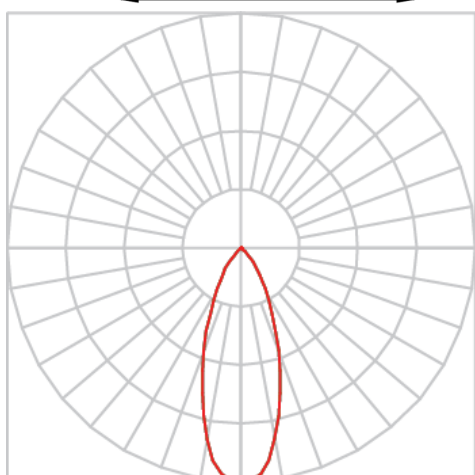

VENUS RETANGULAR EMBUTIR NO-FRAME M GESSO FACHO DIRECIONAL 24° 2X6W COBCOMFY 2500K IRC95 (OPÇÕESPBE)

datasheet gerado em
09-05-26

REF.: VENUS-X-RT-NF-GE-OR224-2X6-COBCOMFY-25-95-M-(OPÇÕESPBE)

Luminária retangular de embutir no-frame em forro de gesso, 2X6W 2500K IRC>95. Corpo em alumínio. Acabamento branco, preto ou especial. Controle óptico principal através de refletor facho 24°. Luminária grau de proteção IP-20. Driver corrente constante Liga/Desliga, Triac, 1-10V ou Dali (consultar condições). Tensão de trabalho 220V ou Bivolt.

Aplicação	Ambiente interno
Instalação	Embutir No-Frame Gesso
Altura	130
Largura	160
Comprimento	263
IP	20
Corpo	Alumínio
Cor	Branca, Preta ou Especial
Ótica principal	Refletor
Potência	2X6W
Fluxo Luminária	1071lm
Intensidade	2460cd
Eficácia	89lm/W
Facho	24°
CCT	2500K
IRC	>95
Tensão	220V ou Bivolt
Dimerização	Liga/Desliga, Dali, 0-10 ou Triac
Garantia	5 anos
UGR	Espaçamento 1m (4H/8H) - <9/<9
Tipo de LED	COBcomfy
Vida útil	50.000 (ta<25°C)
Eficácia do LED	114lm/W
Fluxo Luminoso do LED	1267,89lm
Potência do LED	11,12W

A = 130mm | B = 160mm | C = 263mm

IMPORTANTE: ENSAIOS REALIZADOS A 25°C