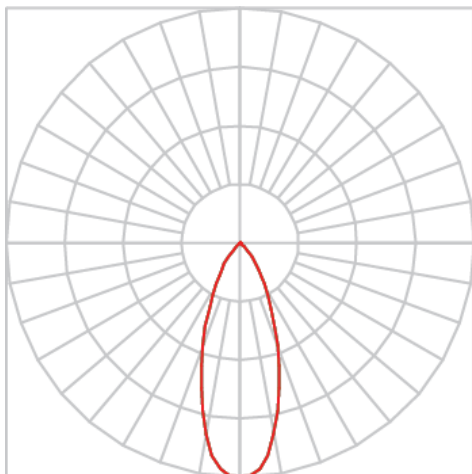

# VENUS RETANGULAR EMBUTIR NO-FRAME M GESSO FACHO DIRECIONAL 24° 2X6W COBCOMFY 3000K IRC95 (OPÇÕESPBE)

datasheet gerado em  
09-05-26

REF.: VENUS-X-RT-NF-GE-OR224-2X6-COBCOMFY-30-95-M-(OPÇÕESPBE)

A = 130mm | B = 160mm | C = 263mm

IMPORTANTE: ENSAIOS REALIZADOS A 25°C

Luminária retangular de embutir no-frame em forro de gesso, 2X6W 3000K IRC>95. Corpo em alumínio. Acabamento branco, preto ou especial. Controle óptico principal através de refletor facho 24°. Luminária grau de proteção IP-20. Driver corrente constante Liga/Desliga, Triac, 1-10V ou Dali (consultar condições). Tensão de trabalho 220V ou Bivolt.

Aplicação	Ambiente interno
Instalação	Embutir No-Frame Gesso
Altura	130
Largura	160
Comprimento	263
IP	20
Corpo	Alumínio
Cor	Branca, Preta ou Especial
Ótica principal	Refletor
Potência	2X6W
Fluxo Luminária	1257lm
Intensidade	2887cd
Eficácia	105lm/W
Facho	24°
CCT	3000K
IRC	>95
Tensão	220V ou Bivolt
Dimerização	Liga/Desliga, Dali, 0-10 ou Triac
Garantia	5 anos
UGR	Espaçamento 1m (4H/8H) - <9/<9
Tipo de LED	COBcomfy
Vida útil	50.000 (ta<25°C)
Eficácia do LED	134lm/W
Fluxo Luminoso do LED	1487,88lm
Potência do LED	11,12W