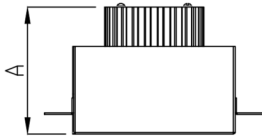

# VENUS RETANGULAR EMBUTIR NO-FRAME M GESSO FACHO DIRECIONAL 24° 2X6W COBCOMFY 3000K IRC95 (OPÇÕESPBE)

datasheet gerado em  
09-05-26

REF.: VENUS-X-RT-NF-GE-OR224-2X6-COBCOMFY-30-95-M-(OPÇÕESPBE)

A = 130mm | B = 160mm | C = 263mm

IMPORTANTE: ENSAIOS REALIZADOS A 25°C

Luminária retangular de embutir no-frame em forro de gesso, 2X6W 3000K IRC>95. Corpo em alumínio. Acabamento branco, preto ou especial. Controle óptico principal através de refletor facho 24°. Luminária grau de proteção IP-20. Driver corrente constante Liga/Desliga, Triac, 1-10V ou Dali (consultar condições). Tensão de trabalho 220V ou Bivolt.

Aplicação	Ambiente interno
Instalação	Embutir No-Frame Gesso
Altura	130
Largura	160
Comprimento	263
IP	20
Corpo	Alumínio
Cor	Branca, Preta ou Especial
Ótica principal	Refletor
Potência	2X6W
Fluxo Luminária	1257lm
Intensidade	2887cd
Eficácia	105lm/W
Facho	24°
CCT	3000K
IRC	>95
Tensão	220V ou Bivolt
Dimerização	Liga/Desliga, Dali, 0-10 ou Triac
Garantia	5 anos
UGR	Espaçamento 1m (4H/8H) - <9/<9
Tipo de LED	COBcomfy
Vida útil	50.000 (ta<25°C)
Eficácia do LED	134lm/W
Fluxo Luminoso do LED	1487,88lm
Potência do LED	11,12W