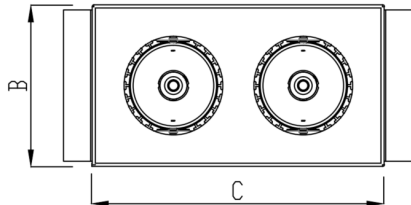

# VENUS RETANGULAR EMBUTIR NO-FRAME M GESSO FACHO DIRECIONAL 24° 2X6W COBCOMFY 3000K IRC95 (OPÇÕESPBE)

datasheet gerado em  
09-05-26

REF.: VENUS-X-RT-NF-GE-OR224-2X6-COBCOMFY-30-95-M-(OPÇÕESPBE)

A = 130mm | B = 160mm | C = 263mm

IMPORTANTE: ENSAIOS REALIZADOS A 25°C

Luminária retangular de embutir no-frame em forro de gesso, 2X6W 3000K IRC>95. Corpo em alumínio. Acabamento branco, preto ou especial. Controle óptico principal através de refletor facho 24°. Luminária grau de proteção IP-20. Driver corrente constante Liga/Desliga, Triac, 1-10V ou Dali (consultar condições). Tensão de trabalho 220V ou Bivolt.

Aplicação	Ambiente interno
Instalação	Embutir No-Frame Gesso
Altura	130
Largura	160
Comprimento	263
IP	20
Corpo	Alumínio
Cor	Branca, Preta ou Especial
Ótica principal	Refletor
Potência	2X6W
Fluxo Luminária	1257lm
Intensidade	2887cd
Eficácia	105lm/W
Facho	24°
CCT	3000K
IRC	>95
Tensão	220V ou Bivolt
Dimerização	Liga/Desliga, Dali, 0-10 ou Triac
Garantia	5 anos
UGR	Espaçamento 1m (4H/8H) - <9/<9
Tipo de LED	COBcomfy
Vida útil	50.000 (ta<25°C)
Eficácia do LED	134lm/W
Fluxo Luminoso do LED	1487,88lm
Potência do LED	11,12W