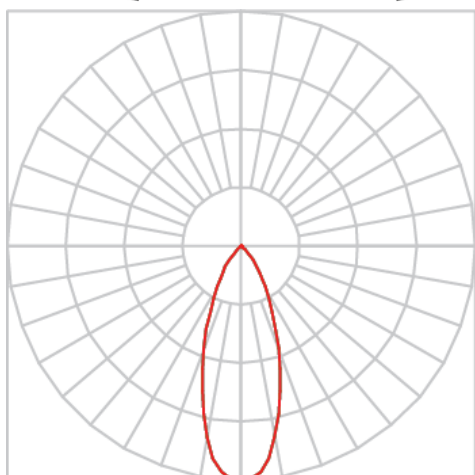

VENUS RETANGULAR EMBUTIR NO-FRAME M GESSO FACHO DIRECIONAL 24° 2X6W COBMAX 2700K IRC90 (OPÇÃO SPBE)

datasheet gerado em
09-05-26

REF.: VENUS-X-RT-NF-GE-OR224-2X6-COBMAX-27-90-M-(OPÇÃO SPBE)

Luminária retangular de embutir no-frame em forro de gesso, 2X6W 2700K IRC>90. Corpo em alumínio. Acabamento branco, preto ou especial. Controle óptico principal através de refletor facho 24°. Luminária grau de proteção IP-20. Driver corrente constante Liga/Desliga, Triac, 1-10V ou Dali (consultar condições). Tensão de trabalho 220V ou Bivolt.

Aplicação	Ambiente interno
Instalação	Embutir No-Frame Gesso
Altura	130
Largura	160
Comprimento	263
IP	20
Corpo	Alumínio
Cor	Branca, Preta ou Especial
Ótica principal	Refletor
Potência	2X6W
Fluxo Luminária	1499lm
Intensidade	3443cd
Eficácia	125lm/W
Facho	24°
CCT	2700K
IRC	>90
Tensão	220V ou Bivolt
Dimerização	Liga/Desliga, Dali, 0-10 ou Triac
Garantia	5 anos
UGR	Espaçamento 1m (4H/8H) - <10/<10
Tipo de LED	COBmax
Vida útil	50.000 (ta<25°C)
Eficácia do LED	164lm/W
Fluxo Luminoso do LED	1774,3lm
Potência do LED	10,8W

A = 130mm | B = 160mm | C = 263mm

IMPORTANTE: ENSAIOS REALIZADOS A 25°C