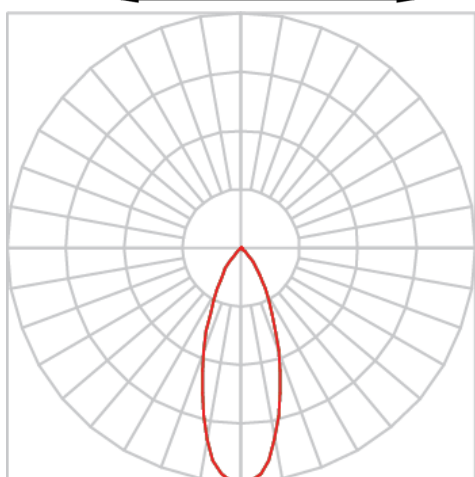

# VENUS RETANGULAR EMBUTIR NO-FRAME M GESSO FACHO DIRECIONAL 24° 2X6W COBMAX 3000K IRC90 (OPÇÃO SPBE)

datasheet gerado em  
09-05-26

REF.: VENUS-X-RT-NF-GE-OR224-2X6-COBMAX-30-90-M-(OPÇÃO SPBE)

Luminária retangular de embutir no-frame em forro de gesso, 2X6W 3000K IRC>90. Corpo em alumínio. Acabamento branco, preto ou especial. Controle óptico principal através de refletor facho 24°. Luminária grau de proteção IP-20. Driver corrente constante Liga/Desliga, Triac, 1-10V ou Dali (consultar condições). Tensão de trabalho 220V ou Bivolt.

Aplicação	Ambiente interno
Instalação	Embutir No-Frame Gesso
Altura	130
Largura	160
Comprimento	263
IP	20
Corpo	Alumínio
Cor	Branca, Preta ou Especial
Ótica principal	Refletor
Potência	2X6W
Fluxo Luminária	1543lm
Intensidade	3544cd
Eficácia	129lm/W
Facho	24°
CCT	3000K
IRC	>90
Tensão	220V ou Bivolt
Dimerização	Liga/Desliga, Dali, 0-10 ou Triac
Garantia	5 anos
UGR	Espaçamento 1m (4H/8H) - <10/<10
Tipo de LED	COBmax
Vida útil	50.000 (ta<25°C)
Eficácia do LED	169lm/W
Fluxo Luminoso do LED	1826,5lm
Potência do LED	10,8W

A = 130mm | B = 160mm | C = 263mm

IMPORTANTE: ENSAIOS REALIZADOS A 25°C