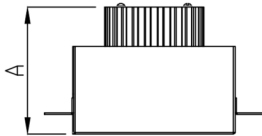

VENUS RETANGULAR EMBUTIR NO-FRAME M GESSO FACHO DIRECIONAL 24° 2X6W COBMAX 4000K IRC90 (OPÇÃO SPBE)

datasheet gerado em
09-05-26

REF.: VENUS-X-RT-NF-GE-OR224-2X6-COBMAX-40-90-M-(OPÇÃO SPBE)

Luminária retangular de embutir no-frame em forro de gesso, 2X6W 4000K IRC>90. Corpo em alumínio. Acabamento branco, preto ou especial. Controle óptico principal através de refletor facho 24°. Luminária grau de proteção IP-20. Driver corrente constante Liga/Desliga, Triac, 1-10V ou Dali (consultar condições). Tensão de trabalho 220V ou Bivolt.

Aplicação	Ambiente interno
Instalação	Embutir No-Frame Gesso
Altura	130
Largura	160
Comprimento	263
IP	20
Corpo	Alumínio
Cor	Branca, Preta ou Especial
Ótica principal	Refletor
Potência	2X6W
Fluxo Luminária	1598lm
Intensidade	3670cd
Eficácia	133lm/W
Facho	24°
CCT	4000K
IRC	>90
Tensão	220V ou Bivolt
Dimerização	Liga/Desliga, Dali, 0-10 ou Triac
Garantia	5 anos
UGR	Espaçamento 1m (4H/8H) - <10/<10
Tipo de LED	COBmax
Vida útil	50.000 (ta<25°C)
Eficácia do LED	175lm/W
Fluxo Luminoso do LED	1891,2lm
Potência do LED	10,8W

A = 130mm | B = 160mm | C = 263mm

IMPORTANTE: ENSAIOS REALIZADOS A 25°C