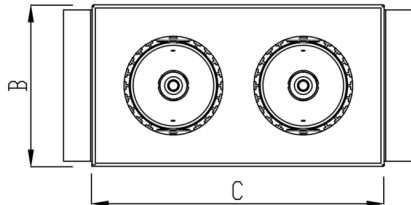

VENUS RETANGULAR EMBUTIR NO-FRAME M GESSO FACHO DIRECIONAL 24° 2X6W COBMAX 4000K IRC90 (OPÇÃO SPBE)

datasheet gerado em
09-05-26

REF.: VENUS-X-RT-NF-GE-OR224-2X6-COBMAX-40-90-M-(OPÇÃO SPBE)

Luminária retangular de embutir no-frame em forro de gesso, 2X6W 4000K IRC>90. Corpo em alumínio. Acabamento branco, preto ou especial. Controle óptico principal através de refletor facho 24°. Luminária grau de proteção IP-20. Driver corrente constante Liga/Desliga, Triac, 1-10V ou Dali (consultar condições). Tensão de trabalho 220V ou Bivolt.

Aplicação	Ambiente interno
Instalação	Embutir No-Frame Gesso
Altura	130
Largura	160
Comprimento	263
IP	20
Corpo	Alumínio
Cor	Branca, Preta ou Especial
Ótica principal	Refletor
Potência	2X6W
Fluxo Luminária	1598lm
Intensidade	3670cd
Eficácia	133lm/W
Facho	24°
CCT	4000K
IRC	>90
Tensão	220V ou Bivolt
Dimerização	Liga/Desliga, Dali, 0-10 ou Triac
Garantia	5 anos
UGR	Espaçamento 1m (4H/8H) - <10/<10
Tipo de LED	COBmax
Vida útil	50.000 (ta<25°C)
Eficácia do LED	175lm/W
Fluxo Luminoso do LED	1891,2lm
Potência do LED	10,8W

A = 130mm | B = 160mm | C = 263mm

IMPORTANTE: ENSAIOS REALIZADOS A 25°C