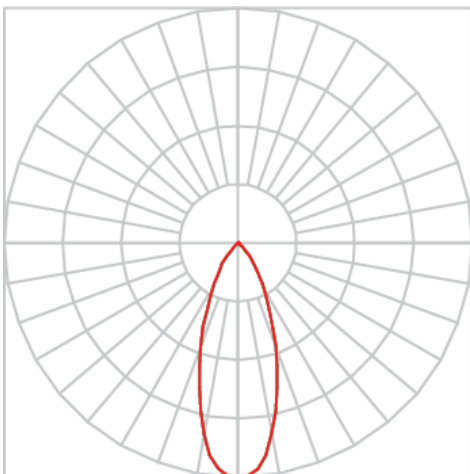

VENUS RETANGULAR EMBUTIR NO-FRAME M GESSO FACHO DIRECIONAL 24° 2X6W COBMAX 4000K IRC90 (OPÇÃO SPBE)

datasheet gerado em
09-05-26

REF.: VENUS-X-RT-NF-GE-OR224-2X6-COBMAX-40-90-M-(OPÇÃO SPBE)

Luminária retangular de embutir no-frame em forro de gesso, 2X6W 4000K IRC>90. Corpo em alumínio. Acabamento branco, preto ou especial. Controle óptico principal através de refletor facho 24°. Luminária grau de proteção IP-20. Driver corrente constante Liga/Desliga, Triac, 1-10V ou Dali (consultar condições). Tensão de trabalho 220V ou Bivolt.

Aplicação	Ambiente interno
Instalação	Embutir No-Frame Gesso
Altura	130
Largura	160
Comprimento	263
IP	20
Corpo	Alumínio
Cor	Branca, Preta ou Especial
Ótica principal	Refletor
Potência	2X6W
Fluxo Luminária	1598lm
Intensidade	3670cd
Eficácia	133lm/W
Facho	24°
CCT	4000K
IRC	>90
Tensão	220V ou Bivolt
Dimerização	Liga/Desliga, Dali, 0-10 ou Triac
Garantia	5 anos
UGR	Espaçamento 1m (4H/8H) - <10/<10
Tipo de LED	COBmax
Vida útil	50.000 (ta<25°C)
Eficácia do LED	175lm/W
Fluxo Luminoso do LED	1891,2lm
Potência do LED	10,8W

A = 130mm | B = 160mm | C = 263mm

IMPORTANTE: ENSAIOS REALIZADOS A 25°C