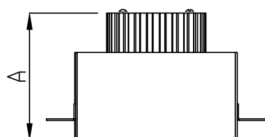

VENUS RETANGULAR EMBUTIR NO-FRAME M GESSO FACHO DIRECIONAL 40° 2X6W COBCOMFY 2500K IRC95 (OPÇÕESPBE)

datasheet gerado em
09-05-26

REF.: VENUS-X-RT-NF-GE-OR240-2X6-COBCOMFY-25-95-M-(OPÇÕESPBE)

A = 130mm | B = 160mm | C = 263mm

IMPORTANTE: ENSAIOS REALIZADOS A 25°C

Luminária retangular de embutir no-frame em forro de gesso, 2X6W 2500K IRC>95. Corpo em alumínio. Acabamento branco, preto ou especial. Controle óptico principal através de refletor fecho 40°. Luminária grau de proteção IP-20. Driver corrente constante Liga/Desliga, Triac, 1-10V ou Dali (consultar condições). Tensão de trabalho 220V ou Bivolt.

Aplicação	Ambiente interno
Instalação	Embutir No-Frame Gesso
Altura	130
Largura	160
Comprimento	263
IP	20
Corpo	Alumínio
Cor	Branca, Preta ou Especial
Ótica principal	Refletor
Potência	2X6W
Fluxo Luminária	977lm
Intensidade	825cd
Eficácia	81lm/W
Facho	40°
CCT	2500K
IRC	>95
Tensão	220V ou Bivolt
Dimerização	Liga/Desliga, Dali, 0-10 ou Triac
Garantia	5 anos
UGR	Espaçamento 1m (4H/8H) - <4/<4
Tipo de LED	COBcomfy
Vida útil	50.000 (ta<25°C)
Eficácia do LED	114lm/W
Fluxo Luminoso do LED	1267,89lm
Potência do LED	11,12W