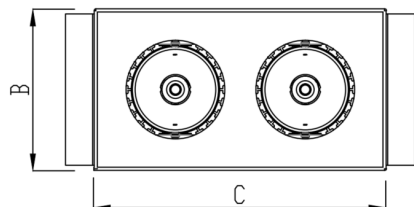

VENUS RETANGULAR EMBUTIR NO-FRAME M GESSO FACHO DIRECIONAL 40° 2X6W COBCOMFY 2500K IRC95 (OPÇÕESPBE)

datasheet gerado em
09-05-26

REF.: VENUS-X-RT-NF-GE-OR240-2X6-COBCOMFY-25-95-M-(OPÇÕESPBE)

A = 130mm | B = 160mm | C = 263mm

IMPORTANTE: ENSAIOS REALIZADOS A 25°C

Luminária retangular de embutir no-frame em forro de gesso, 2X6W 2500K IRC>95. Corpo em alumínio. Acabamento branco, preto ou especial. Controle óptico principal através de refletor fecho 40°. Luminária grau de proteção IP-20. Driver corrente constante Liga/Desliga, Triac, 1-10V ou Dali (consultar condições). Tensão de trabalho 220V ou Bivolt.

Aplicação	Ambiente interno
Instalação	Embutir No-Frame Gesso
Altura	130
Largura	160
Comprimento	263
IP	20
Corpo	Alumínio
Cor	Branca, Preta ou Especial
Ótica principal	Refletor
Potência	2X6W
Fluxo Luminária	977lm
Intensidade	825cd
Eficácia	81lm/W
Facho	40°
CCT	2500K
IRC	>95
Tensão	220V ou Bivolt
Dimerização	Liga/Desliga, Dali, 0-10 ou Triac
Garantia	5 anos
UGR	Espaçamento 1m (4H/8H) - <4/<4
Tipo de LED	COBcomfy
Vida útil	50.000 (ta<25°C)
Eficácia do LED	114lm/W
Fluxo Luminoso do LED	1267,89lm
Potência do LED	11,12W