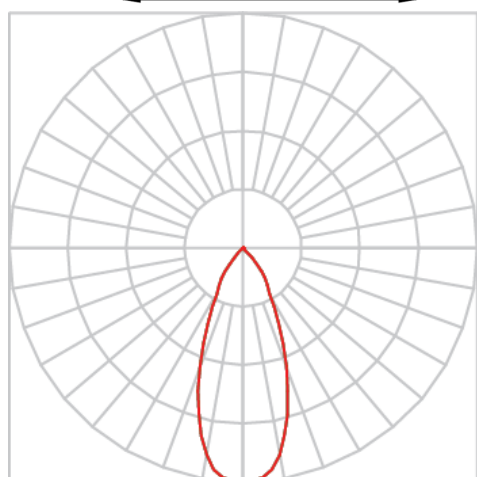

VENUS RETANGULAR EMBUTIR NO-FRAME M GESSO FACHO DIRECIONAL 40° 2X6W COBCOMFY 2500K IRC95 (OPÇÕESPBE)

datasheet gerado em
09-05-26

REF.: VENUS-X-RT-NF-GE-OR240-2X6-COBCOMFY-25-95-M-(OPÇÕESPBE)

A = 130mm | B = 160mm | C = 263mm

IMPORTANTE: ENSAIOS REALIZADOS A 25°C

Luminária retangular de embutir no-frame em forro de gesso, 2X6W 2500K IRC>95. Corpo em alumínio. Acabamento branco, preto ou especial. Controle óptico principal através de refletor fecho 40°. Luminária grau de proteção IP-20. Driver corrente constante Liga/Desliga, Triac, 1-10V ou Dali (consultar condições). Tensão de trabalho 220V ou Bivolt.

Aplicação	Ambiente interno
Instalação	Embutir No-Frame Gesso
Altura	130
Largura	160
Comprimento	263
IP	20
Corpo	Alumínio
Cor	Branca, Preta ou Especial
Ótica principal	Refletor
Potência	2X6W
Fluxo Luminária	977lm
Intensidade	825cd
Eficácia	81lm/W
Facho	40°
CCT	2500K
IRC	>95
Tensão	220V ou Bivolt
Dimerização	Liga/Desliga, Dali, 0-10 ou Triac
Garantia	5 anos
UGR	Espaçamento 1m (4H/8H) - <4/<4
Tipo de LED	COBcomfy
Vida útil	50.000 (ta<25°C)
Eficácia do LED	114lm/W
Fluxo Luminoso do LED	1267,89lm
Potência do LED	11,12W