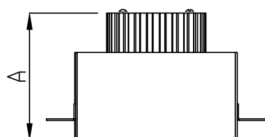

VENUS RETANGULAR EMBUTIR NO-FRAME M GESSO FACHO DIRECIONAL 40° 2X6W COBCOMFY 3000K IRC95 (OPÇÕESPBE)

datasheet gerado em
09-05-26

REF.: VENUS-X-RT-NF-GE-OR240-2X6-COBCOMFY-30-95-M-(OPÇÕESPBE)

A = 130mm | B = 160mm | C = 263mm

IMPORTANTE: ENSAIOS REALIZADOS A 25°C

Luminária retangular de embutir no-frame em forro de gesso, 2X6W 3000K IRC>95. Corpo em alumínio. Acabamento branco, preto ou especial. Controle óptico principal através de refletor fecho 40°. Luminária grau de proteção IP-20. Driver corrente constante Liga/Desliga, Triac, 1-10V ou Dali (consultar condições). Tensão de trabalho 220V ou Bivolt.

Aplicação	Ambiente interno
Instalação	Embutir No-Frame Gesso
Altura	130
Largura	160
Comprimento	263
IP	20
Corpo	Alumínio
Cor	Branca, Preta ou Especial
Ótica principal	Refletor
Potência	2X6W
Fluxo Luminária	1146lm
Intensidade	968cd
Eficácia	96lm/W
Facho	40°
CCT	3000K
IRC	>95
Tensão	220V ou Bivolt
Dimerização	Liga/Desliga, Dali, 0-10 ou Triac
Garantia	5 anos
UGR	Espaçamento 1m (4H/8H) - <4/<4
Tipo de LED	COBcomfy
Vida útil	50.000 (ta<25°C)
Eficácia do LED	134lm/W
Fluxo Luminoso do LED	1487,88lm
Potência do LED	11,12W