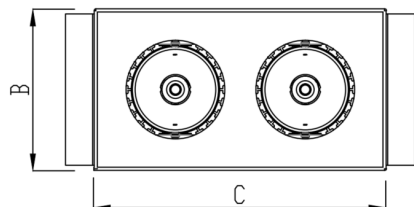

VENUS RETANGULAR EMBUTIR NO-FRAME M GESSO FACHO DIRECIONAL 40° 2X6W COBCOMFY 3000K IRC95 (OPÇÕESPBE)

datasheet gerado em
09-05-26

REF.: VENUS-X-RT-NF-GE-OR240-2X6-COBCOMFY-30-95-M-(OPÇÕESPBE)

A = 130mm | B = 160mm | C = 263mm

IMPORTANTE: ENSAIOS REALIZADOS A 25°C

Luminária retangular de embutir no-frame em forro de gesso, 2X6W 3000K IRC>95. Corpo em alumínio. Acabamento branco, preto ou especial. Controle óptico principal através de refletor fecho 40°. Luminária grau de proteção IP-20. Driver corrente constante Liga/Desliga, Triac, 1-10V ou Dali (consultar condições). Tensão de trabalho 220V ou Bivolt.

Aplicação	Ambiente interno
Instalação	Embutir No-Frame Gesso
Altura	130
Largura	160
Comprimento	263
IP	20
Corpo	Alumínio
Cor	Branca, Preta ou Especial
Ótica principal	Refletor
Potência	2X6W
Fluxo Luminária	1146lm
Intensidade	968cd
Eficácia	96lm/W
Facho	40°
CCT	3000K
IRC	>95
Tensão	220V ou Bivolt
Dimerização	Liga/Desliga, Dali, 0-10 ou Triac
Garantia	5 anos
UGR	Espaçamento 1m (4H/8H) - <4/<4
Tipo de LED	COBcomfy
Vida útil	50.000 (ta<25°C)
Eficácia do LED	134lm/W
Fluxo Luminoso do LED	1487,88lm
Potência do LED	11,12W