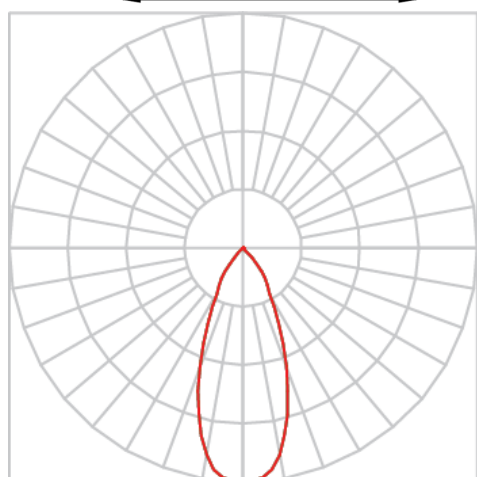

VENUS RETANGULAR EMBUTIR NO-FRAME M GESSO FACHO DIRECIONAL 40° 2X6W COBCOMFY 3000K IRC95 (OPÇÕESPBE)

datasheet gerado em
09-05-26

REF.: VENUS-X-RT-NF-GE-OR240-2X6-COBCOMFY-30-95-M-(OPÇÕESPBE)

A = 130mm | B = 160mm | C = 263mm

IMPORTANTE: ENSAIOS REALIZADOS A 25°C

Luminária retangular de embutir no-frame em forro de gesso, 2X6W 3000K IRC>95. Corpo em alumínio. Acabamento branco, preto ou especial. Controle óptico principal através de refletor fecho 40°. Luminária grau de proteção IP-20. Driver corrente constante Liga/Desliga, Triac, 1-10V ou Dali (consultar condições). Tensão de trabalho 220V ou Bivolt.

Aplicação	Ambiente interno
Instalação	Embutir No-Frame Gesso
Altura	130
Largura	160
Comprimento	263
IP	20
Corpo	Alumínio
Cor	Branca, Preta ou Especial
Ótica principal	Refletor
Potência	2X6W
Fluxo Luminária	1146lm
Intensidade	968cd
Eficácia	96lm/W
Facho	40°
CCT	3000K
IRC	>95
Tensão	220V ou Bivolt
Dimerização	Liga/Desliga, Dali, 0-10 ou Triac
Garantia	5 anos
UGR	Espaçamento 1m (4H/8H) - <4/<4
Tipo de LED	COBcomfy
Vida útil	50.000 (ta<25°C)
Eficácia do LED	134lm/W
Fluxo Luminoso do LED	1487,88lm
Potência do LED	11,12W