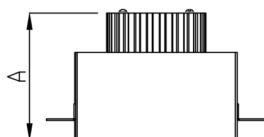

VENUS RETANGULAR EMBUTIR NO-FRAME M GESSO FACHO DIRECIONAVEL 40° 2X6W COBMAX 2700K IRC90 (OPÇÕESPBE)

datasheet gerado em
09-05-26

REF.: VENUS-X-RT-NF-GE-OR240-2X6-COBMAX-27-90-M-(OPÇÕESPBE)

Luminária retangular de embutir no-frame em forro de gesso, 2X6W 2700K IRC>90. Corpo em alumínio. Acabamento branco, preto ou especial. Controle óptico principal através de refletor facho 40°. Luminária grau de proteção IP-20. Driver corrente constante Liga/Desliga, Triac, 1-10V ou Dali (consultar condições). Tensão de trabalho 220V ou Bivolt.

Aplicação	Ambiente interno
Instalação	Embutir No-Frame Gesso
Altura	130
Largura	160
Comprimento	263
IP	20
Corpo	Alumínio
Cor	Branca, Preta ou Especial
Ótica principal	Refletor
Potência	2X6W
Fluxo Luminária	1367lm
Intensidade	1154cd
Eficácia	114lm/W
Facho	40°
CCT	2700K
IRC	>90
Tensão	220V ou Bivolt
Dimerização	Liga/Desliga, Dali, 0-10 ou Triac
Garantia	5 anos
UGR	Espaçamento 1m (4H/8H) - <5/<5
Tipo de LED	COBmax
Vida útil	50.000 (ta<25°C)
Eficácia do LED	164lm/W
Fluxo Luminoso do LED	1774,3lm
Potência do LED	10,8W

A = 130mm | B = 160mm | C = 263mm

IMPORTANTE: ENSAIOS REALIZADOS A 25°C