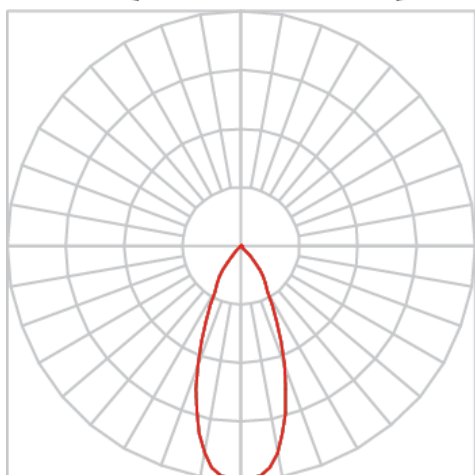

VENUS RETANGULAR EMBUTIR NO-FRAME M GESSO FACHO DIRECIONAVEL 40° 2X6W COBMAX 2700K IRC90 (OPÇÕESPBE)

datasheet gerado em
09-05-26

REF.: VENUS-X-RT-NF-GE-OR240-2X6-COBMAX-27-90-M-(OPÇÕESPBE)

Luminária retangular de embutir no-frame em forro de gesso, 2X6W 2700K IRC>90. Corpo em alumínio. Acabamento branco, preto ou especial. Controle óptico principal através de refletor facho 40°. Luminária grau de proteção IP-20. Driver corrente constante Liga/Desliga, Triac, 1-10V ou Dali (consultar condições). Tensão de trabalho 220V ou Bivolt.

Aplicação	Ambiente interno
Instalação	Embutir No-Frame Gesso
Altura	130
Largura	160
Comprimento	263
IP	20
Corpo	Alumínio
Cor	Branca, Preta ou Especial
Ótica principal	Refletor
Potência	2X6W
Fluxo Luminária	1367lm
Intensidade	1154cd
Eficácia	114lm/W
Facho	40°
CCT	2700K
IRC	>90
Tensão	220V ou Bivolt
Dimerização	Liga/Desliga, Dali, 0-10 ou Triac
Garantia	5 anos
UGR	Espaçamento 1m (4H/8H) - <5/<5
Tipo de LED	COBmax
Vida útil	50.000 (ta<25°C)
Eficácia do LED	164lm/W
Fluxo Luminoso do LED	1774,3lm
Potência do LED	10,8W

A = 130mm | B = 160mm | C = 263mm

IMPORTANTE: ENSAIOS REALIZADOS A 25°C