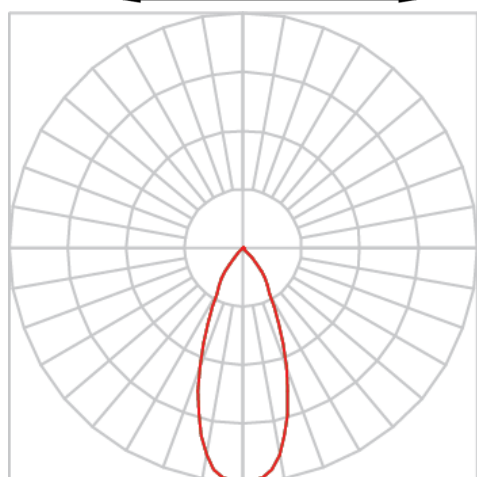

VENUS RETANGULAR EMBUTIR NO-FRAME M GESSO FACHO DIRECIONAL 40° 2X6W COBMAX 3000K IRC90 (OPÇÃO SPBE)

datasheet gerado em
09-05-26

REF.: VENUS-X-RT-NF-GE-OR240-2X6-COBMAX-30-90-M-(OPÇÃO SPBE)

Luminária retangular de embutir no-frame em forro de gesso, 2X6W 3000K IRC>90. Corpo em alumínio. Acabamento branco, preto ou especial. Controle óptico principal através de refletor facho 40°. Luminária grau de proteção IP-20. Driver corrente constante Liga/Desliga, Triac, 1-10V ou Dali (consultar condições). Tensão de trabalho 220V ou Bivolt.

Aplicação	Ambiente interno
Instalação	Embutir No-Frame Gesso
Altura	130
Largura	160
Comprimento	263
IP	20
Corpo	Alumínio
Cor	Branca, Preta ou Especial
Ótica principal	Refletor
Potência	2X6W
Fluxo Luminária	1407lm
Intensidade	1188cd
Eficácia	117lm/W
Facho	40°
CCT	3000K
IRC	>90
Tensão	220V ou Bivolt
Dimerização	Liga/Desliga, Dali, 0-10 ou Triac
Garantia	5 anos
UGR	Espaçamento 1m (4H/8H) - <5/<5
Tipo de LED	COBmax
Vida útil	50.000 (ta<25°C)
Eficácia do LED	169lm/W
Fluxo Luminoso do LED	1826,5lm
Potência do LED	10,8W

A = 130mm | B = 160mm | C = 263mm

IMPORTANTE: ENSAIOS REALIZADOS A 25°C