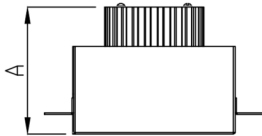

# VENUS RETANGULAR EMBUTIR NO-FRAME M GESSO FACHO DIRECIONAL 40° 2X6W COBMAX 4000K IRC90 (OPÇÃO SPBE)

datasheet gerado em  
09-05-26

REF.: VENUS-X-RT-NF-GE-OR240-2X6-COBMAX-40-90-M-(OPÇÃO SPBE)

Luminária retangular de embutir no-frame em forro de gesso, 2X6W 4000K IRC>90. Corpo em alumínio. Acabamento branco, preto ou especial. Controle óptico principal através de refletor fecho 40°. Luminária grau de proteção IP-20. Driver corrente constante Liga/Desliga, Triac, 1-10V ou Dali (consultar condições). Tensão de trabalho 220V ou Bivolt.

Aplicação	Ambiente interno
Instalação	Embutir No-Frame Gesso
Altura	130
Largura	160
Comprimento	263
IP	20
Corpo	Alumínio
Cor	Branca, Preta ou Especial
Ótica principal	Refletor
Potência	2X6W
Fluxo Luminária	1457lm
Intensidade	1230cd
Eficácia	121lm/W
Facho	40°
CCT	4000K
IRC	>90
Tensão	220V ou Bivolt
Dimerização	Liga/Desliga, Dali, 0-10 ou Triac
Garantia	5 anos
UGR	Espaçamento 1m (4H/8H) - <5/<5
Tipo de LED	COBmax
Vida útil	50.000 (ta<25°C)
Eficácia do LED	175lm/W
Fluxo Luminoso do LED	1891,2lm
Potência do LED	10,8W

A = 130mm | B = 160mm | C = 263mm

IMPORTANTE: ENSAIOS REALIZADOS A 25°C