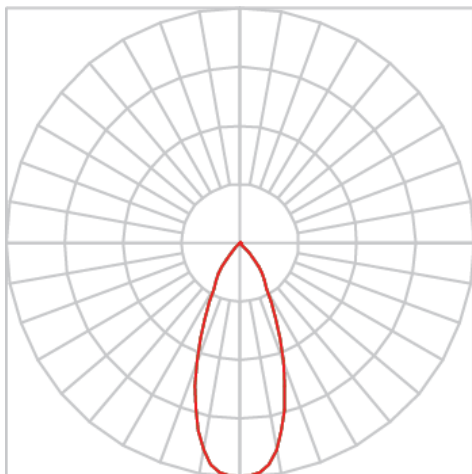

# VENUS RETANGULAR EMBUTIR NO-FRAME M GESSO FACHO DIRECIONAL 40° 2X6W COBMAX 4000K IRC90 (OPÇÃO SPBE)

datasheet gerado em  
09-05-26

REF.: VENUS-X-RT-NF-GE-OR240-2X6-COBMAX-40-90-M-(OPÇÃO SPBE)

Luminária retangular de embutir no-frame em forro de gesso, 2X6W 4000K IRC>90. Corpo em alumínio. Acabamento branco, preto ou especial. Controle óptico principal através de refletor fecho 40°. Luminária grau de proteção IP-20. Driver corrente constante Liga/Desliga, Triac, 1-10V ou Dali (consultar condições). Tensão de trabalho 220V ou Bivolt.

Aplicação	Ambiente interno
Instalação	Embutir No-Frame Gesso
Altura	130
Largura	160
Comprimento	263
IP	20
Corpo	Alumínio
Cor	Branca, Preta ou Especial
Ótica principal	Refletor
Potência	2X6W
Fluxo Luminária	1457lm
Intensidade	1230cd
Eficácia	121lm/W
Facho	40°
CCT	4000K
IRC	>90
Tensão	220V ou Bivolt
Dimerização	Liga/Desliga, Dali, 0-10 ou Triac
Garantia	5 anos
UGR	Espaçamento 1m (4H/8H) - <5/<5
Tipo de LED	COBmax
Vida útil	50.000 (ta<25°C)
Eficácia do LED	175lm/W
Fluxo Luminoso do LED	1891,2lm
Potência do LED	10,8W

A = 130mm | B = 160mm | C = 263mm

IMPORTANTE: ENSAIOS REALIZADOS A 25°C