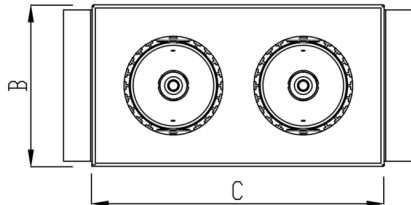

# VENUS RETANGULAR EMBUTIR NO-FRAME M GESSO FACHO DIRECIONAL 40° 2X6W COBMAX 4000K IRC90 (OPÇÃO SPBE)

datasheet gerado em  
09-05-26

REF.: VENUS-X-RT-NF-GE-OR240-2X6-COBMAX-40-90-M-(OPÇÃO SPBE)

Luminária retangular de embutir no-frame em forro de gesso, 2X6W 4000K IRC>90. Corpo em alumínio. Acabamento branco, preto ou especial. Controle óptico principal através de refletor fecho 40°. Luminária grau de proteção IP-20. Driver corrente constante Liga/Desliga, Triac, 1-10V ou Dali (consultar condições). Tensão de trabalho 220V ou Bivolt.

Aplicação	Ambiente interno
Instalação	Embutir No-Frame Gesso
Altura	130
Largura	160
Comprimento	263
IP	20
Corpo	Alumínio
Cor	Branca, Preta ou Especial
Ótica principal	Refletor
Potência	2X6W
Fluxo Luminária	1457lm
Intensidade	1230cd
Eficácia	121lm/W
Facho	40°
CCT	4000K
IRC	>90
Tensão	220V ou Bivolt
Dimerização	Liga/Desliga, Dali, 0-10 ou Triac
Garantia	5 anos
UGR	Espaçamento 1m (4H/8H) - <5/<5
Tipo de LED	COBmax
Vida útil	50.000 (ta<25°C)
Eficácia do LED	175lm/W
Fluxo Luminoso do LED	1891,2lm
Potência do LED	10,8W

A = 130mm | B = 160mm | C = 263mm

IMPORTANTE: ENSAIOS REALIZADOS A 25°C