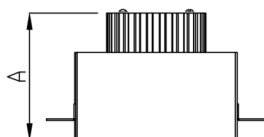

VENUS RETANGULAR EMBUTIR NO-FRAME M GESSO FACHO DIRECIONAL 60° 2X6W COBCOMFY 2500K IRC95 (OPÇÕESPBE)

datasheet gerado em
09-05-26

REF.: VENUS-X-RT-NF-GE-OR260-2X6-COBCOMFY-25-95-M-(OPÇÕESPBE)

A = 130mm | B = 160mm | C = 263mm

IMPORTANTE: ENSAIOS REALIZADOS A 25°C

Luminária retangular de embutir no-frame em forro de gesso, 2X6W 2500K IRC>95. Corpo em alumínio. Acabamento branco, preto ou especial. Controle óptico principal através de refletor fecho 60°. Luminária grau de proteção IP-20. Driver corrente constante Liga/Desliga, Triac, 1-10V ou Dali (consultar condições). Tensão de trabalho 220V ou Bivolt.

Aplicação	Ambiente interno
Instalação	Embutir No-Frame Gesso
Altura	130
Largura	160
Comprimento	263
IP	20
Corpo	Alumínio
Cor	Branca, Preta ou Especial
Ótica principal	Refletor
Potência	2X6W
Fluxo Luminária	947lm
Intensidade	442cd
Eficácia	79lm/W
Facho	60°
CCT	2500K
IRC	>95
Tensão	220V ou Bivolt
Dimerização	Liga/Desliga, Dali, 0-10 ou Triac
Garantia	5 anos
UGR	Espaçamento 1m (4H/8H) - <6/<6
Tipo de LED	COBcomfy
Vida útil	50.000 (ta<25°C)
Eficácia do LED	114lm/W
Fluxo Luminoso do LED	1267,89lm
Potência do LED	11,12W