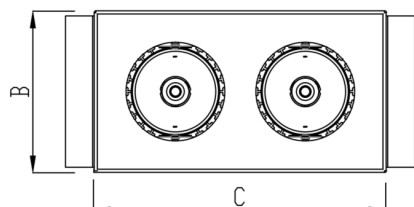

VENUS RETANGULAR EMBUTIR NO-FRAME M GESSO FACHO DIRECIONAL 60° 2X6W COBCOMFY 2500K IRC95 (OPÇÕESPBE)

datasheet gerado em
09-05-26

REF.: VENUS-X-RT-NF-GE-OR260-2X6-COBCOMFY-25-95-M-(OPÇÕESPBE)

A = 130mm | B = 160mm | C = 263mm

IMPORTANTE: ENSAIOS REALIZADOS A 25°C

Luminária retangular de embutir no-frame em forro de gesso, 2X6W 2500K IRC>95. Corpo em alumínio. Acabamento branco, preto ou especial. Controle óptico principal através de refletor fecho 60°. Luminária grau de proteção IP-20. Driver corrente constante Liga/Desliga, Triac, 1-10V ou Dali (consultar condições). Tensão de trabalho 220V ou Bivolt.

Aplicação	Ambiente interno
Instalação	Embutir No-Frame Gesso
Altura	130
Largura	160
Comprimento	263
IP	20
Corpo	Alumínio
Cor	Branca, Preta ou Especial
Ótica principal	Refletor
Potência	2X6W
Fluxo Luminária	947lm
Intensidade	442cd
Eficácia	79lm/W
Facho	60°
CCT	2500K
IRC	>95
Tensão	220V ou Bivolt
Dimerização	Liga/Desliga, Dali, 0-10 ou Triac
Garantia	5 anos
UGR	Espaçamento 1m (4H/8H) - <6/<6
Tipo de LED	COBcomfy
Vida útil	50.000 (ta<25°C)
Eficácia do LED	114lm/W
Fluxo Luminoso do LED	1267,89lm
Potência do LED	11,12W