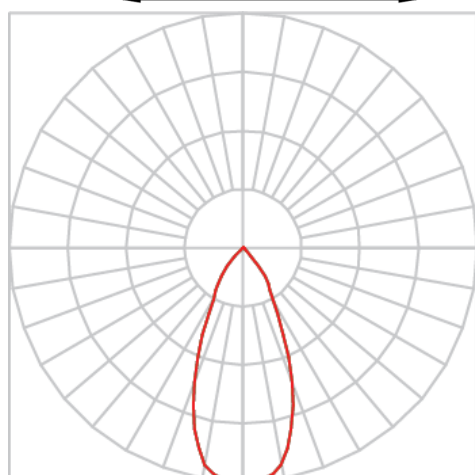

VENUS RETANGULAR EMBUTIR NO-FRAME M GESSO FACHO DIRECIONAL 60° 2X6W COBCOMFY 2500K IRC95 (OPÇÕESPBE)

datasheet gerado em
09-05-26

REF.: VENUS-X-RT-NF-GE-OR260-2X6-COBCOMFY-25-95-M-(OPÇÕESPBE)

A = 130mm | B = 160mm | C = 263mm

IMPORTANTE: ENSAIOS REALIZADOS A 25°C

Luminária retangular de embutir no-frame em forro de gesso, 2X6W 2500K IRC>95. Corpo em alumínio. Acabamento branco, preto ou especial. Controle óptico principal através de refletor fecho 60°. Luminária grau de proteção IP-20. Driver corrente constante Liga/Desliga, Triac, 1-10V ou Dali (consultar condições). Tensão de trabalho 220V ou Bivolt.

Aplicação	Ambiente interno
Instalação	Embutir No-Frame Gesso
Altura	130
Largura	160
Comprimento	263
IP	20
Corpo	Alumínio
Cor	Branca, Preta ou Especial
Ótica principal	Refletor
Potência	2X6W
Fluxo Luminária	947lm
Intensidade	442cd
Eficácia	79lm/W
Facho	60°
CCT	2500K
IRC	>95
Tensão	220V ou Bivolt
Dimerização	Liga/Desliga, Dali, 0-10 ou Triac
Garantia	5 anos
UGR	Espaçamento 1m (4H/8H) - <6/<6
Tipo de LED	COBcomfy
Vida útil	50.000 (ta<25°C)
Eficácia do LED	114lm/W
Fluxo Luminoso do LED	1267,89lm
Potência do LED	11,12W