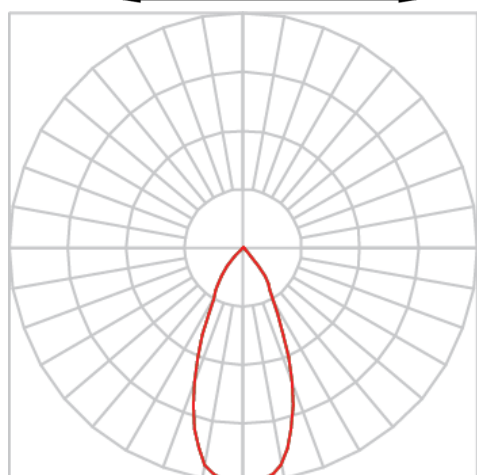

# VENUS RETANGULAR EMBUTIR NO-FRAME M GESSO FACHO DIRECIONAL 60° 2X6W COBCOMFY 3000K IRC95 (OPÇÕESPBE)

datasheet gerado em  
09-05-26

REF.: VENUS-X-RT-NF-GE-OR260-2X6-COBCOMFY-30-95-M-(OPÇÕESPBE)

A = 130mm | B = 160mm | C = 263mm

IMPORTANTE: ENSAIOS REALIZADOS A 25°C

Luminária retangular de embutir no-frame em forro de gesso, 2X6W 3000K IRC>95. Corpo em alumínio. Acabamento branco, preto ou especial. Controle óptico principal através de refletor fecho 60°. Luminária grau de proteção IP-20. Driver corrente constante Liga/Desliga, Triac, 1-10V ou Dali (consultar condições). Tensão de trabalho 220V ou Bivolt.

Aplicação	Ambiente interno
Instalação	Embutir No-Frame Gesso
Altura	130
Largura	160
Comprimento	263
IP	20
Corpo	Alumínio
Cor	Branca, Preta ou Especial
Ótica principal	Refletor
Potência	2X6W
Fluxo Luminária	1112lm
Intensidade	519cd
Eficácia	93lm/W
Facho	60°
CCT	3000K
IRC	>95
Tensão	220V ou Bivolt
Dimerização	Liga/Desliga, Dali, 0-10 ou Triac
Garantia	5 anos
UGR	Espaçamento 1m (4H/8H) - <7/<7
Tipo de LED	COBcomfy
Vida útil	50.000 (ta<25°C)
Eficácia do LED	134lm/W
Fluxo Luminoso do LED	1487,88lm
Potência do LED	11,12W