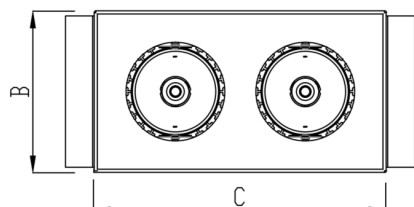

# VENUS RETANGULAR EMBUTIR NO-FRAME M GESSO FACHO DIRECIONAL 60° 2X6W COBCOMFY 3000K IRC95 (OPÇÕESPBE)

datasheet gerado em  
09-05-26

REF.: VENUS-X-RT-NF-GE-OR260-2X6-COBCOMFY-30-95-M-(OPÇÕESPBE)

A = 130mm | B = 160mm | C = 263mm

IMPORTANTE: ENSAIOS REALIZADOS A 25°C

Luminária retangular de embutir no-frame em forro de gesso, 2X6W 3000K IRC>95. Corpo em alumínio. Acabamento branco, preto ou especial. Controle óptico principal através de refletor fecho 60°. Luminária grau de proteção IP-20. Driver corrente constante Liga/Desliga, Triac, 1-10V ou Dali (consultar condições). Tensão de trabalho 220V ou Bivolt.

Aplicação	Ambiente interno
Instalação	Embutir No-Frame Gesso
Altura	130
Largura	160
Comprimento	263
IP	20
Corpo	Alumínio
Cor	Branca, Preta ou Especial
Ótica principal	Refletor
Potência	2X6W
Fluxo Luminária	1112lm
Intensidade	519cd
Eficácia	93lm/W
Facho	60°
CCT	3000K
IRC	>95
Tensão	220V ou Bivolt
Dimerização	Liga/Desliga, Dali, 0-10 ou Triac
Garantia	5 anos
UGR	Espaçamento 1m (4H/8H) - <7/<7
Tipo de LED	COBcomfy
Vida útil	50.000 (ta<25°C)
Eficácia do LED	134lm/W
Fluxo Luminoso do LED	1487,88lm
Potência do LED	11,12W