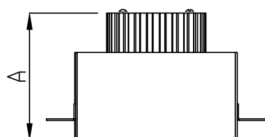

# VENUS RETANGULAR EMBUTIR NO-FRAME M GESSO FACHO DIRECIONAL 60° 2X6W COBCOMFY 3000K IRC95 (OPÇÕESPBE)

datasheet gerado em  
09-05-26

REF.: VENUS-X-RT-NF-GE-OR260-2X6-COBCOMFY-30-95-M-(OPÇÕESPBE)

A = 130mm | B = 160mm | C = 263mm

IMPORTANTE: ENSAIOS REALIZADOS A 25°C

Luminária retangular de embutir no-frame em forro de gesso, 2X6W 3000K IRC>95. Corpo em alumínio. Acabamento branco, preto ou especial. Controle óptico principal através de refletor fecho 60°. Luminária grau de proteção IP-20. Driver corrente constante Liga/Desliga, Triac, 1-10V ou Dali (consultar condições). Tensão de trabalho 220V ou Bivolt.

Aplicação	Ambiente interno
Instalação	Embutir No-Frame Gesso
Altura	130
Largura	160
Comprimento	263
IP	20
Corpo	Alumínio
Cor	Branca, Preta ou Especial
Ótica principal	Refletor
Potência	2X6W
Fluxo Luminária	1112lm
Intensidade	519cd
Eficácia	93lm/W
Facho	60°
CCT	3000K
IRC	>95
Tensão	220V ou Bivolt
Dimerização	Liga/Desliga, Dali, 0-10 ou Triac
Garantia	5 anos
UGR	Espaçamento 1m (4H/8H) - <7/<7
Tipo de LED	COBcomfy
Vida útil	50.000 (ta<25°C)
Eficácia do LED	134lm/W
Fluxo Luminoso do LED	1487,88lm
Potência do LED	11,12W