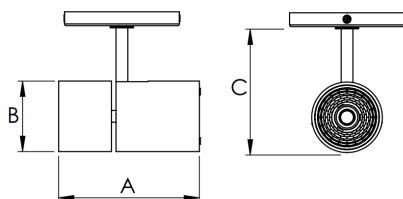

REF.: VENUS-X-SB-X-OR124-14-COBCOMFY-25-95-M-(OPÇÕESPBE)

A = 183mm | B = Ø76mm

Luminária de sobrepor, 14W 2500K IRC>95. Corpo em alumínio. Acabamento Branca, Preta ou Especial. Controle óptico principal através de refletor facho 24°. Luminária grau de proteção IP-20. Driver corrente constante Liga/Desliga, Triac, 1-10V ou Dali (consultar condições). Tensão de trabalho 220V ou Bivolt.

Aplicação	Ambiente interno
Instalação	Sobrepor
Altura	183
Largura	Ø76
IP	20
Corpo	Alumínio
Cor	Branca, Preta ou Especial
Ótica principal	Refletor
Potência	14W
Fluxo Luminária	1058lm
Intensidade	4168cd
Eficácia	76lm/W
Facho	24°
CCT	2500K
IRC	>95
Tensão	220V ou Bivolt
Dimerização	Liga/Desliga, Dali, 0-10 ou Triac
Garantia	5 anos
UGR	Espaçamento 1m (4H/8H) - <2/<2
Tipo de LED	COBcomfy
Eficácia do LED	97lm/W
Fluxo Luminoso do LED	1226lm
Potência do LED	12,6W