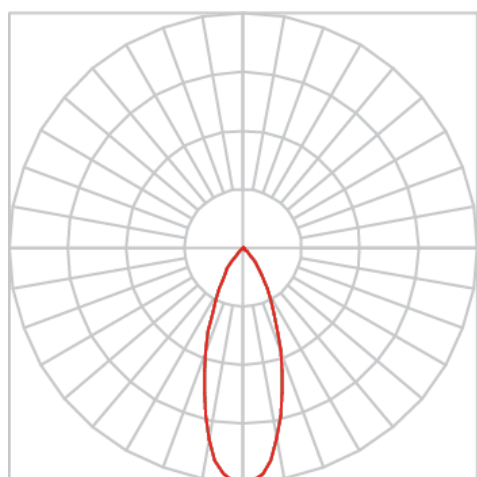

REF.: VENUS-X-SB-X-OR124-14-COBCOMFY-30-95-M-(OPÇÕESPBE)

A = 183mm | B = Ø76mm

Luminária de sobrepor, 14W 3000K IRC>95. Corpo em alumínio. Acabamento Branca, Preta ou Especial. Controle óptico principal através de refletor facho 24°. Luminária grau de proteção IP-20. Driver corrente constante Liga/Desliga, Triac, 1-10V ou Dali (consultar condições). Tensão de trabalho 220V ou Bivolt.

Aplicação	Ambiente interno
Instalação	Sobrepor
Altura	183
Largura	Ø76
IP	20
Corpo	Alumínio
Cor	Branca, Preta ou Especial
Ótica principal	Refletor
Potência	14W
Fluxo Luminária	1102lm
Intensidade	4345cd
Eficácia	79lm/W
Facho	24°
CCT	3000K
IRC	>95
Tensão	220V ou Bivolt
Dimerização	Liga/Desliga, Dali, 0-10 ou Triac
Garantia	5 anos
UGR	Espaçamento 1m (4H/8H) - <2/<2
Tipo de LED	COBcomfy
Eficácia do LED	93lm/W
Fluxo Luminoso do LED	1178lm
Potência do LED	12,6W