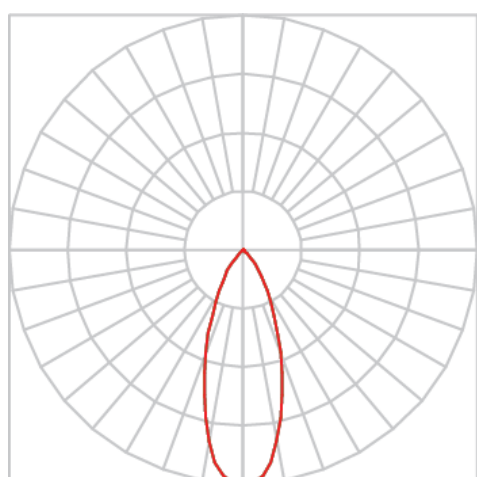

REF.: VENUS-X-SB-X-OR124-14-COBMAX-27-90-M-(OPÇÕESPBE)

A = 183mm | B = Ø76mm

Luminária de sobrepor, 14W 2700K IRC>90. Corpo em alumínio. Acabamento Branca, Preta ou Especial. Controle óptico principal através de refletor facho 24°. Luminária grau de proteção IP-20. Driver corrente constante Liga/Desliga, Triac, 1-10V ou Dali (consultar condições). Tensão de trabalho 220V ou Bivolt.

Aplicação	Ambiente interno
Instalação	Sobrepor
Altura	183
Largura	Ø76
IP	20
Corpo	Alumínio
Cor	Branca, Preta ou Especial
Ótica principal	Refletor
Potência	14W
Fluxo Luminária	1315lm
Intensidade	5181cd
Eficácia	94lm/W
Facho	24°
CCT	2700K
IRC	>90
Tensão	220V ou Bivolt
Dimerização	Liga/Desliga, Dali, 0-10 ou Triac
Garantia	5 anos
UGR	Espaçamento 1m (4H/8H) - <3/<3
Tipo de LED	COBmax
Eficácia do LED	130lm/W
Fluxo Luminoso do LED	1543lm
Potência do LED	11,9W