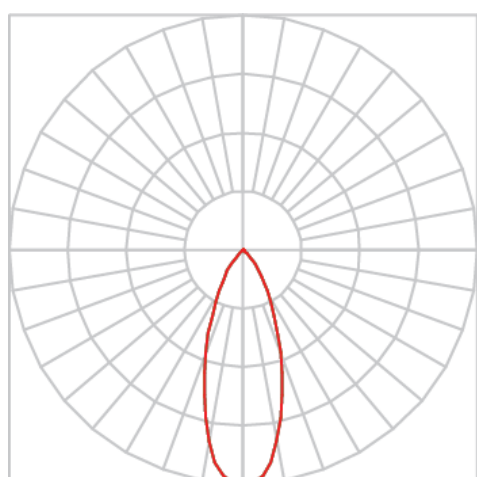

REF.: VENUS-X-SB-X-OR124-14-COBMAX-40-90-M-(OPÇÕESPBE)

A = 183mm | B = Ø76mm

Luminária de sobrepor, 14W 4000K IRC>90. Corpo em alumínio. Acabamento Branca, Preta ou Especial. Controle óptico principal através de refletor facho 24°. Luminária grau de proteção IP-20. Driver corrente constante Liga/Desliga, Triac, 1-10V ou Dali (consultar condições). Tensão de trabalho 220V ou Bivolt.

Aplicação	Ambiente interno
Instalação	Sobrepor
Altura	183
Largura	Ø76
IP	20
Corpo	Alumínio
Cor	Branca, Preta ou Especial
Ótica principal	Refletor
Potência	14W
Fluxo Luminária	1401lm
Intensidade	5522cd
Eficácia	100lm/W
Facho	24°
CCT	4000K
IRC	>90
Tensão	220V ou Bivolt
Dimerização	Liga/Desliga, Dali, 0-10 ou Triac
Garantia	5 anos
UGR	Espaçamento 1m (4H/8H) - <3/<3
Tipo de LED	COBmax
Eficácia do LED	132lm/W
Fluxo Luminoso do LED	1565lm
Potência do LED	11,9W