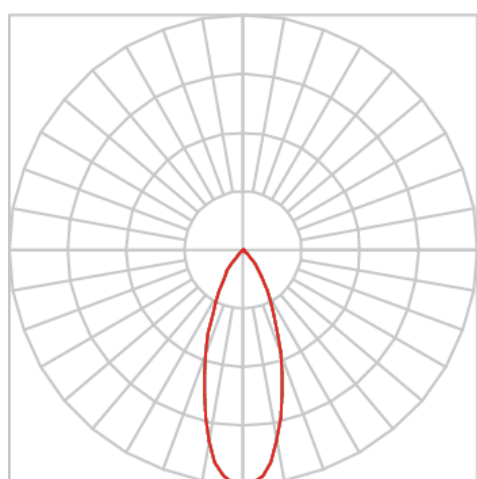

VENUS SOBREPOR M FACHO DIRECIONAVEL 24° 20W COBCOMFY 2500K IRC95 (OPÇÕESPBE)

datasheet gerado em
09-05-26

REF.: VENUS-X-SB-X-OR124-20-COBCOMFY-25-95-M-(OPÇÕESPBE)

A = 195mm | B = Ø76mm

Luminária de sobrepor, 20W 2500K IRC>95. Corpo em alumínio. Acabamento Branca, Preta ou Especial. Controle óptico principal através de refletor facho 24°. Luminária grau de proteção IP-20. Driver corrente constante Liga/Desliga, Triac, 1-10V ou Dali (consultar condições). Tensão de trabalho 220V ou Bivolt.

Aplicação	Ambiente interno
Instalação	Sobrepor
Altura	195
Largura	Ø76
IP	20
Corpo	Alumínio
Cor	Branca, Preta ou Especial
Ótica principal	Refletor
Potência	20W
Fluxo Luminária	1615lm
Intensidade	4990cd
Eficácia	81lm/W
Facho	24°
CCT	2500K
IRC	>95
Tensão	220V ou Bivolt
Dimerização	Liga/Desliga, Dali, 0-10 ou Triac
Garantia	5 anos
UGR	Espaçamento 1m (4H/8H) - <4/<4
Tipo de LED	COBcomfy
Eficácia do LED	107lm/W
Fluxo Luminoso do LED	1851lm
Potência do LED	17,3W