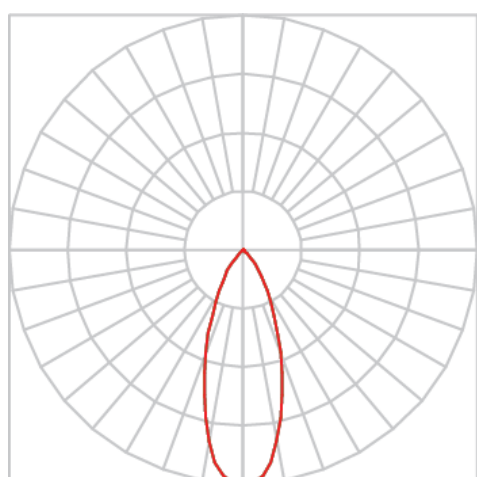

REF.: VENUS-X-SB-X-OR124-20-COBCOMFY-30-95-M-(OPÇÕESPBE)

A = 195mm | B = Ø76mm

Luminária de sobrepor, 20W 3000K IRC>95. Corpo em alumínio. Acabamento Branca, Preta ou Especial. Controle óptico principal através de refletor facho 24°. Luminária grau de proteção IP-20. Driver corrente constante Liga/Desliga, Triac, 1-10V ou Dali (consultar condições). Tensão de trabalho 220V ou Bivolt.

Aplicação	Ambiente interno
Instalação	Sobrepor
Altura	195
Largura	Ø76
IP	20
Corpo	Alumínio
Cor	Branca, Preta ou Especial
Ótica principal	Refletor
Potência	20W
Fluxo Luminária	1683lm
Intensidade	5201cd
Eficácia	84lm/W
Facho	24°
CCT	3000K
IRC	>95
Tensão	220V ou Bivolt
Dimerização	Liga/Desliga, Dali, 0-10 ou Triac
Garantia	5 anos
UGR	Espaçamento 1m (4H/8H) - <4/<4
Tipo de LED	COBcomfy
Eficácia do LED	112lm/W
Fluxo Luminoso do LED	1938lm
Potência do LED	17,3W