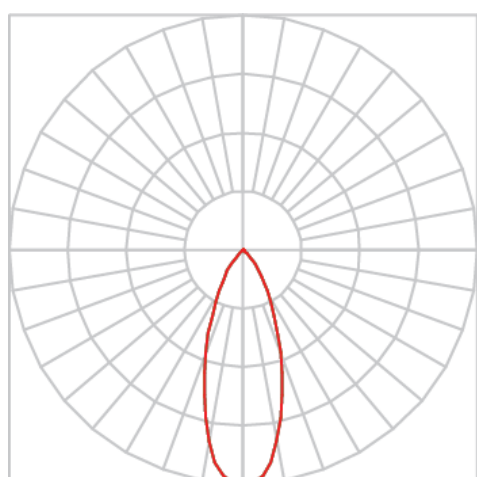

REF.: VENUS-X-SB-X-OR124-20-COBMAX-27-90-M-(OPÇÕESPBE)

**A = 195mm | B = Ø76mm**

Luminária de sobrepor, 20W 2700K IRC>90. Corpo em alumínio. Acabamento Branca, Preta ou Especial. Controle óptico principal através de refletor facho 24°. Luminária grau de proteção IP-20. Driver corrente constante Liga/Desliga, Triac, 1-10V ou Dali (consultar condições). Tensão de trabalho 220V ou Bivolt.

Aplicação	Ambiente interno
Instalação	Sobrepor
Altura	195
Largura	Ø76
IP	20
Corpo	Alumínio
Cor	Branca, Preta ou Especial
Ótica principal	Refletor
Potência	20W
Fluxo Luminária	2007lm
Intensidade	6202cd
Eficácia	100lm/W
Facho	24°
CCT	2700K
IRC	>90
Tensão	220V ou Bivolt
Dimerização	Liga/Desliga, Dali, 0-10 ou Triac
Garantia	5 anos
UGR	Espaçamento 1m (4H/8H) - <4/<4
Tipo de LED	COBmax
Eficácia do LED	132lm/W
Fluxo Luminoso do LED	2227lm
Potência do LED	16,9W