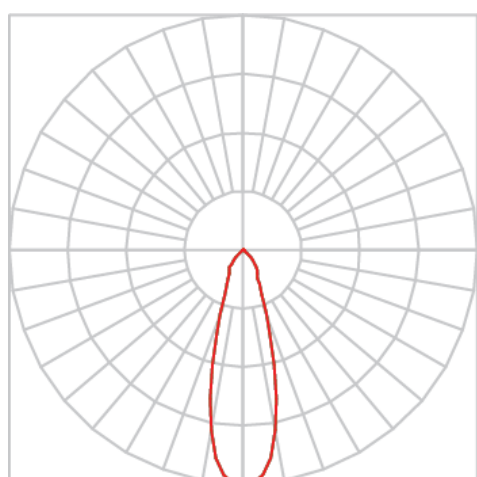

REF.: VENUS-X-SB-X-OR124-28-COBCOMFY-25-95-G-(OPÇÕESPBE)

**A = 203mm | B = Ø101,6mm**

Luminária de sobrepor, 28W 2500K IRC>95. Corpo em alumínio. Acabamento Branca, Preta ou Especial. Controle óptico principal através de refletor facho 24°. Luminária grau de proteção IP-20. Driver corrente constante Liga/Desliga, Triac, 1-10V ou Dali (consultar condições). Tensão de trabalho 220V ou Bivolt.

Aplicação	Ambiente interno
Instalação	Sobrepor
Altura	203
Largura	Ø101,6
IP	20
Corpo	Alumínio
Cor	Branca, Preta ou Especial
Ótica principal	Refletor
Potência	28W
Fluxo Luminária	2175lm
Intensidade	5321cd
Eficácia	78lm/W
Facho	24°
CCT	2500K
IRC	>95
Tensão	220V ou Bivolt
Dimerização	Liga/Desliga, Dali, 0-10 ou Triac
Garantia	5 anos
UGR	Espaçamento 1m (4H/8H) - <4/<4
Tipo de LED	COBcomfy
Eficácia do LED	101lm/W
Fluxo Luminoso do LED	2510lm
Potência do LED	24,8W