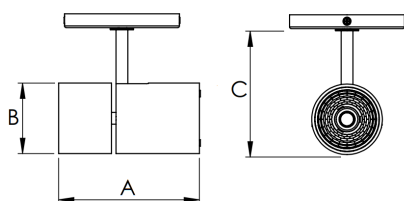

REF.: VENUS-X-SB-X-OR124-28-COBCOMFY-30-95-G-(OPÇÕESPBE)

Luminária de sobrepor, 28W 3000K IRC>95. Corpo em alumínio. Acabamento Branca, Preta ou Especial. Controle óptico principal através de refletor facho 24°. Luminária grau de proteção IP-20. Driver corrente constante Liga/Desliga, Triac, 1-10V ou Dali (consultar condições). Tensão de trabalho 220V ou Bivolt.

A = 203mm | B = Ø101,6mm

Aplicação	Ambiente interno
Instalação	Sobrepor
Altura	203
Largura	Ø101,6
IP	20
Corpo	Alumínio
Cor	Branca, Preta ou Especial
Ótica principal	Refletor
Potência	28W
Fluxo Luminária	2268lm
Intensidade	5547cd
Eficácia	81lm/W
Facho	24°
CCT	3000K
IRC	>95
Tensão	220V ou Bivolt
Dimerização	Liga/Desliga, Dali, 0-10 ou Triac
Garantia	5 anos
UGR	Espaçamento 1m (4H/8H) - <5/<5
Tipo de LED	COBcomfy
Eficácia do LED	105lm/W
Fluxo Luminoso do LED	2614lm
Potência do LED	24,8W