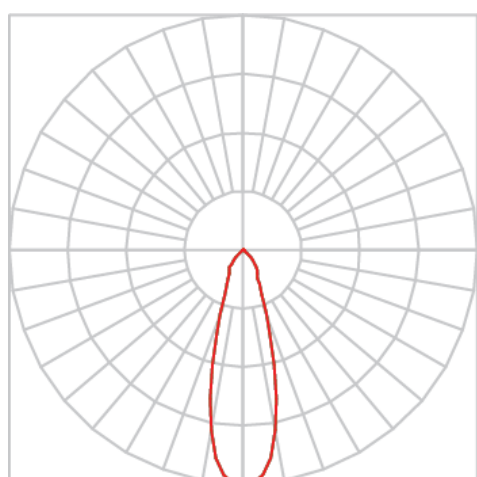

REF.: VENUS-X-SB-X-OR124-28-COBCOMFY-30-95-G-(OPÇÕESPBE)

Luminária de sobrepor, 28W 3000K IRC>95. Corpo em alumínio. Acabamento Branca, Preta ou Especial. Controle óptico principal através de refletor facho 24°. Luminária grau de proteção IP-20. Driver corrente constante Liga/Desliga, Triac, 1-10V ou Dali (consultar condições). Tensão de trabalho 220V ou Bivolt.

A = 203mm | B = Ø101,6mm

Aplicação	Ambiente interno
Instalação	Sobrepor
Altura	203
Largura	Ø101,6
IP	20
Corpo	Alumínio
Cor	Branca, Preta ou Especial
Ótica principal	Refletor
Potência	28W
Fluxo Luminária	2268lm
Intensidade	5547cd
Eficácia	81lm/W
Facho	24°
CCT	3000K
IRC	>95
Tensão	220V ou Bivolt
Dimerização	Liga/Desliga, Dali, 0-10 ou Triac
Garantia	5 anos
UGR	Espaçamento 1m (4H/8H) - <5/<5
Tipo de LED	COBcomfy
Eficácia do LED	105lm/W
Fluxo Luminoso do LED	2614lm
Potência do LED	24,8W