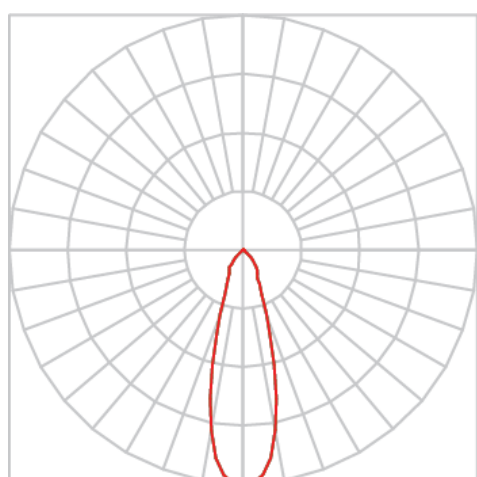

REF.: VENUS-X-SB-X-OR124-28-COBMAX-27-90-G-(OPÇÕESPBE)

A = 203mm | B = Ø101,6mm

Luminária de sobrepor, 28W 2700K IRC>90. Corpo em alumínio. Acabamento Branca, Preta ou Especial. Controle óptico principal através de refletor facho 24°. Luminária grau de proteção IP-20. Driver corrente constante Liga/Desliga, Triac, 1-10V ou Dali (consultar condições). Tensão de trabalho 220V ou Bivolt.

Aplicação	Ambiente interno
Instalação	Sobrepor
Altura	203
Largura	Ø101,6
IP	20
Corpo	Alumínio
Cor	Branca, Preta ou Especial
Ótica principal	Refletor
Potência	28W
Fluxo Luminária	2704lm
Intensidade	6615cd
Eficácia	97lm/W
Facho	24°
CCT	2700K
IRC	>90
Tensão	220V ou Bivolt
Dimerização	Liga/Desliga, Dali, 0-10 ou Triac
Garantia	5 anos
UGR	Espaçamento 1m (4H/8H) - <5/<5
Tipo de LED	COBmax
Eficácia do LED	127lm/W
Fluxo Luminoso do LED	3051lm
Potência do LED	24,1W