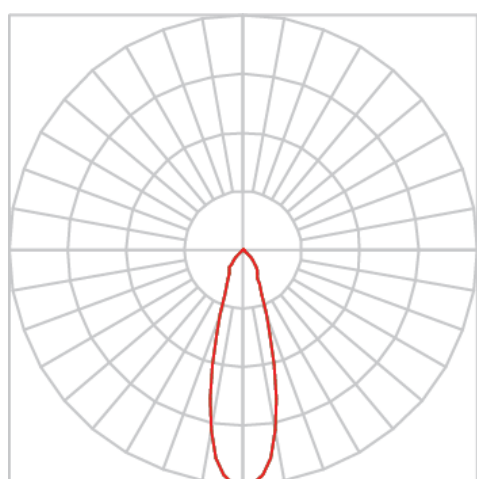

REF.: VENUS-X-SB-X-OR124-28-COBMAX-30-90-G-(OPÇÕESPBE)

A = 203mm | B = Ø101,6mm

Luminária de sobrepor, 28W 3000K IRC>90. Corpo em alumínio. Acabamento Branca, Preta ou Especial. Controle óptico principal através de refletor facho 24°. Luminária grau de proteção IP-20. Driver corrente constante Liga/Desliga, Triac, 1-10V ou Dali (consultar condições). Tensão de trabalho 220V ou Bivolt.

Aplicação	Ambiente interno
Instalação	Sobrepor
Altura	203
Largura	Ø101,6
IP	20
Corpo	Alumínio
Cor	Branca, Preta ou Especial
Ótica principal	Refletor
Potência	28W
Fluxo Luminária	2784lm
Intensidade	6809cd
Eficácia	99lm/W
Facho	24°
CCT	3000K
IRC	>90
Tensão	220V ou Bivolt
Dimerização	Liga/Desliga, Dali, 0-10 ou Triac
Garantia	5 anos
UGR	Espaçamento 1m (4H/8H) - <6/<6
Tipo de LED	COBmax
Eficácia do LED	131lm/W
Fluxo Luminoso do LED	3167lm
Potência do LED	24,1W