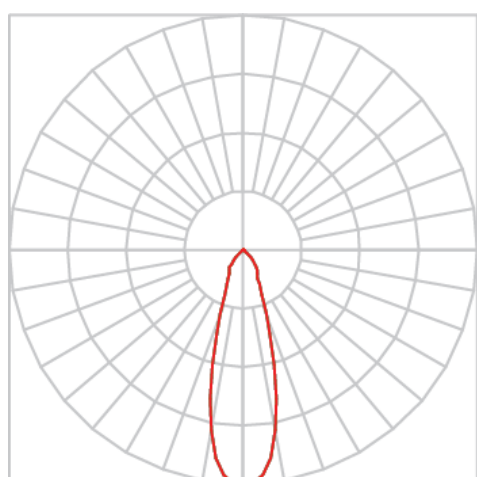

REF.: VENUS-X-SB-X-OR124-28-COBMAX-40-90-G-(OPÇÕESPBE)

**A = 203mm | B = Ø101,6mm**

Luminária de sobrepor, 28W 4000K IRC>90. Corpo em alumínio. Acabamento Branca, Preta ou Especial. Controle óptico principal através de refletor facho 24°. Luminária grau de proteção IP-20. Driver corrente constante Liga/Desliga, Triac, 1-10V ou Dali (consultar condições). Tensão de trabalho 220V ou Bivolt.

Aplicação	Ambiente interno
Instalação	Sobrepor
Altura	203
Largura	Ø101,6
IP	20
Corpo	Alumínio
Cor	Branca, Preta ou Especial
Ótica principal	Refletor
Potência	28W
Fluxo Luminária	2882lm
Intensidade	7051cd
Eficácia	103lm/W
Facho	24°
CCT	4000K
IRC	>90
Tensão	220V ou Bivolt
Dimerização	Liga/Desliga, Dali, 0-10 ou Triac
Garantia	5 anos
UGR	Espaçamento 1m (4H/8H) - <6/<6
Tipo de LED	COBmax
Eficácia do LED	137lm/W
Fluxo Luminoso do LED	3294lm
Potência do LED	24,1W