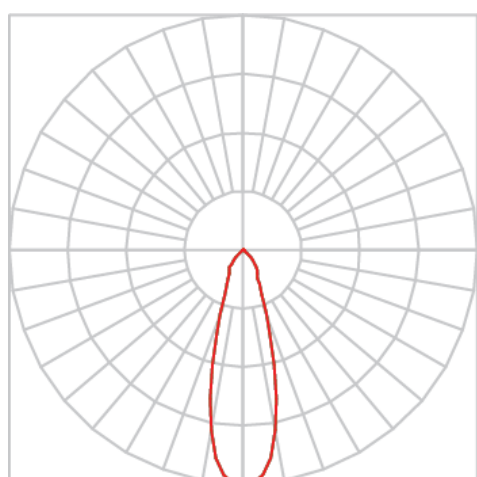

REF.: VENUS-X-SB-X-OR124-42-COBCOMFY-25-95-G-(OPÇÕESPBE)

A = 233mm | B = Ø101,6mm

Luminária de sobrepor, 42W 2500K IRC>95. Corpo em alumínio. Acabamento Branca, Preta ou Especial. Controle óptico principal através de refletor facho 24°. Luminária grau de proteção IP-20. Driver corrente constante Liga/Desliga, Triac, 1-10V ou Dali (consultar condições). Tensão de trabalho 220V ou Bivolt.

Aplicação	Ambiente interno
Instalação	Sobrepor
Altura	233
Largura	Ø101,6
IP	20
Corpo	Alumínio
Cor	Branca, Preta ou Especial
Ótica principal	Refletor
Potência	42W
Fluxo Luminária	2933lm
Intensidade	7173cd
Eficácia	70lm/W
Facho	24°
CCT	2500K
IRC	>95
Tensão	220V ou Bivolt
Dimerização	Liga/Desliga, Dali, 0-10 ou Triac
Garantia	5 anos
UGR	Espaçamento 1m (4H/8H) - <6/<6
Tipo de LED	COBcomfy
Eficácia do LED	100lm/W
Fluxo Luminoso do LED	3430lm
Potência do LED	34,3W