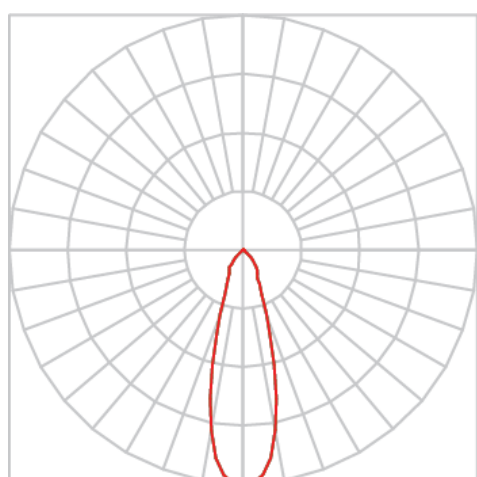

REF.: VENUS-X-SB-X-OR124-42-COBCOMFY-30-95-G-(OPÇÕESPBE)

**A = 233mm | B = Ø101,6mm**

Luminária de sobrepor, 42W 3000K IRC>95. Corpo em alumínio. Acabamento Branca, Preta ou Especial. Controle óptico principal através de refletor facho 24°. Luminária grau de proteção IP-20. Driver corrente constante Liga/Desliga, Triac, 1-10V ou Dali (consultar condições). Tensão de trabalho 220V ou Bivolt.

Aplicação	Ambiente interno
Instalação	Sobrepor
Altura	233
Largura	Ø101,6
IP	20
Corpo	Alumínio
Cor	Branca, Preta ou Especial
Ótica principal	Refletor
Potência	42W
Fluxo Luminária	3057lm
Intensidade	7477cd
Eficácia	73lm/W
Facho	24°
CCT	3000K
IRC	>95
Tensão	220V ou Bivolt
Dimerização	Liga/Desliga, Dali, 0-10 ou Triac
Garantia	5 anos
UGR	Espaçamento 1m (4H/8H) - <6/<6
Tipo de LED	COBcomfy
Eficácia do LED	107lm/W
Fluxo Luminoso do LED	3660lm
Potência do LED	34,3W