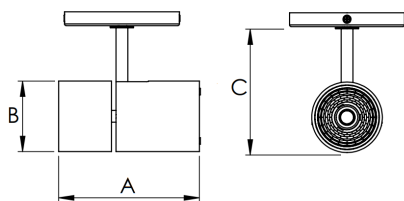

REF.: VENUS-X-SB-X-OR124-42-COBMAX-27-90-G-(OPÇÕESPBE)

A = 233mm | B = Ø101,6mm

Luminária de sobrepor, 42W 2700K IRC>90. Corpo em alumínio. Acabamento Branca, Preta ou Especial. Controle óptico principal através de refletor facho 24°. Luminária grau de proteção IP-20. Driver corrente constante Liga/Desliga, Triac, 1-10V ou Dali (consultar condições). Tensão de trabalho 220V ou Bivolt.

Aplicação	Ambiente interno
Instalação	Sobrepor
Altura	233
Largura	Ø101,6
IP	20
Corpo	Alumínio
Cor	Branca, Preta ou Especial
Ótica principal	Refletor
Potência	42W
Fluxo Luminária	3645lm
Intensidade	8917cd
Eficácia	87lm/W
Facho	24°
CCT	2700K
IRC	>90
Tensão	220V ou Bivolt
Dimerização	Liga/Desliga, Dali, 0-10 ou Triac
Garantia	5 anos
UGR	Espaçamento 1m (4H/8H) - <6/<6
Tipo de LED	COBmax
Eficácia do LED	123lm/W
Fluxo Luminoso do LED	4137lm
Potência do LED	33,5W