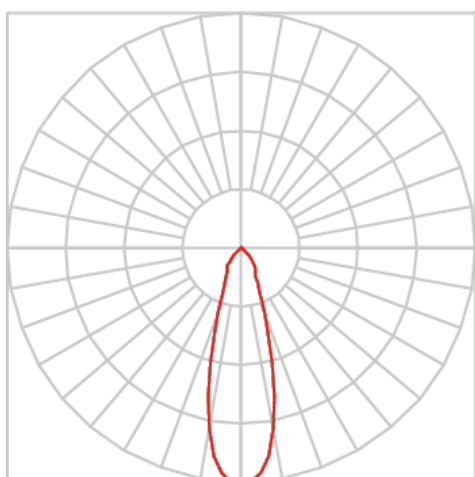

REF.: VENUS-X-SB-X-OR124-42-COBMAX-27-90-G-(OPÇÕESPBE)

A = 233mm | B = Ø101,6mm

Luminária de sobrepor, 42W 2700K IRC>90. Corpo em alumínio. Acabamento Branca, Preta ou Especial. Controle óptico principal através de refletor facho 24°. Luminária grau de proteção IP-20. Driver corrente constante Liga/Desliga, Triac, 1-10V ou Dali (consultar condições). Tensão de trabalho 220V ou Bivolt.

Aplicação	Ambiente interno
Instalação	Sobrepor
Altura	233
Largura	Ø101,6
IP	20
Corpo	Alumínio
Cor	Branca, Preta ou Especial
Ótica principal	Refletor
Potência	42W
Fluxo Luminária	3645lm
Intensidade	8917cd
Eficácia	87lm/W
Facho	24°
CCT	2700K
IRC	>90
Tensão	220V ou Bivolt
Dimerização	Liga/Desliga, Dali, 0-10 ou Triac
Garantia	5 anos
UGR	Espaçamento 1m (4H/8H) - <6/<6
Tipo de LED	COBmax
Eficácia do LED	123lm/W
Fluxo Luminoso do LED	4137lm
Potência do LED	33,5W