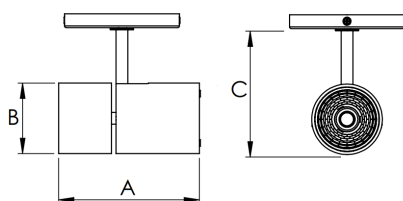

REF.: VENUS-X-SB-X-OR124-42-COBMAX-40-90-G-(OPÇÕESPBE)

A = 233mm | B = Ø101,6mm

Luminária de sobrepor, 42W 4000K IRC>90. Corpo em alumínio. Acabamento Branca, Preta ou Especial. Controle óptico principal através de refletor facho 24°. Luminária grau de proteção IP-20. Driver corrente constante Liga/Desliga, Triac, 1-10V ou Dali (consultar condições). Tensão de trabalho 220V ou Bivolt.

Aplicação	Ambiente interno
Instalação	Sobrepor
Altura	233
Largura	Ø101,6
IP	20
Corpo	Alumínio
Cor	Branca, Preta ou Especial
Ótica principal	Refletor
Potência	42W
Fluxo Luminária	3886lm
Intensidade	9504cd
Eficácia	93lm/W
Facho	24°
CCT	4000K
IRC	>90
Tensão	220V ou Bivolt
Dimerização	Liga/Desliga, Dali, 0-10 ou Triac
Garantia	5 anos
UGR	Espaçamento 1m (4H/8H) - <7/<7
Tipo de LED	COBmax
Eficácia do LED	133lm/W
Fluxo Luminoso do LED	4469lm
Potência do LED	33,5W