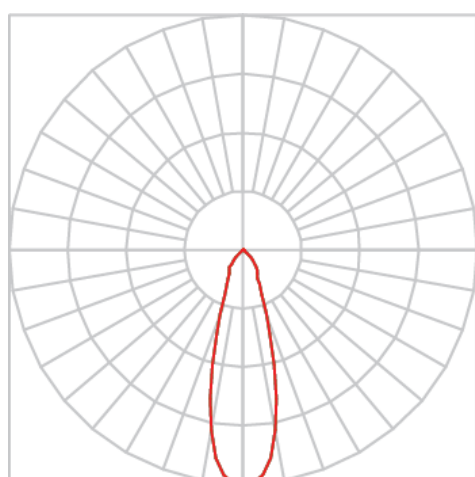

REF.: VENUS-X-SB-X-OR124-42-COBMAX-40-90-G-(OPÇÕESPBE)

A = 233mm | B = Ø101,6mm

Luminária de sobrepor, 42W 4000K IRC>90. Corpo em alumínio. Acabamento Branca, Preta ou Especial. Controle óptico principal através de refletor facho 24°. Luminária grau de proteção IP-20. Driver corrente constante Liga/Desliga, Triac, 1-10V ou Dali (consultar condições). Tensão de trabalho 220V ou Bivolt.

Aplicação	Ambiente interno
Instalação	Sobrepor
Altura	233
Largura	Ø101,6
IP	20
Corpo	Alumínio
Cor	Branca, Preta ou Especial
Ótica principal	Refletor
Potência	42W
Fluxo Luminária	3886lm
Intensidade	9504cd
Eficácia	93lm/W
Facho	24°
CCT	4000K
IRC	>90
Tensão	220V ou Bivolt
Dimerização	Liga/Desliga, Dali, 0-10 ou Triac
Garantia	5 anos
UGR	Espaçamento 1m (4H/8H) - <7/<7
Tipo de LED	COBmax
Eficácia do LED	133lm/W
Fluxo Luminoso do LED	4469lm
Potência do LED	33,5W