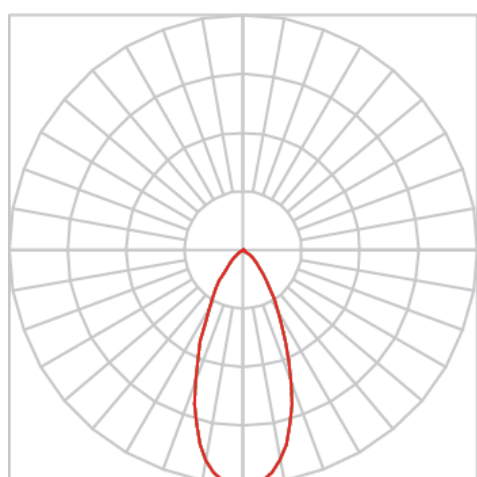

REF.: VENUS-X-SB-X-OR140-14-COBCOMFY-25-95-M-(OPÇÕESPBE)

**A = 183mm | B = Ø76mm**

Luminária de sobrepor, 14W 2500K IRC>95. Corpo em alumínio. Acabamento Branca, Preta ou Especial. Controle óptico principal através de refletor facho 40°. Luminária grau de proteção IP-20. Driver corrente constante Liga/Desliga, Triac, 1-10V ou Dali (consultar condições). Tensão de trabalho 220V ou Bivolt.

Aplicação	Ambiente interno
Instalação	Sobrepor
Altura	183
Largura	Ø76
IP	20
Corpo	Alumínio
Cor	Branca, Preta ou Especial
Ótica principal	Refletor
Potência	14W
Fluxo Luminária	1031lm
Intensidade	1938cd
Eficácia	74lm/W
Facho	40°
CCT	2500K
IRC	>95
Tensão	220V ou Bivolt
Dimerização	Liga/Desliga, Dali, 0-10 ou Triac
Garantia	5 anos
UGR	Espaçamento 1m (4H/8H) - <4/<4
Tipo de LED	COBcomfy
Eficácia do LED	97lm/W
Fluxo Luminoso do LED	1226lm
Potência do LED	12,6W