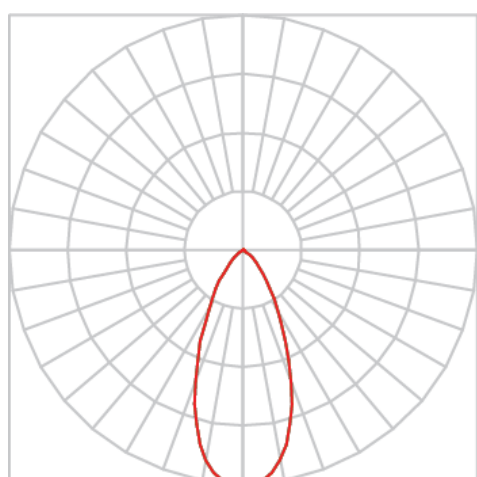

REF.: VENUS-X-SB-X-OR140-14-COBCOMFY-30-95-M-(OPÇÕESPBE)

A = 183mm | B = Ø76mm

Luminária de sobrepor, 14W 3000K IRC>95. Corpo em alumínio. Acabamento Branca, Preta ou Especial. Controle óptico principal através de refletor facho 40°. Luminária grau de proteção IP-20. Driver corrente constante Liga/Desliga, Triac, 1-10V ou Dali (consultar condições). Tensão de trabalho 220V ou Bivolt.

Aplicação	Ambiente interno
Instalação	Sobrepor
Altura	183
Largura	Ø76
IP	20
Corpo	Alumínio
Cor	Branca, Preta ou Especial
Ótica principal	Refletor
Potência	14W
Fluxo Luminária	1075lm
Intensidade	2020cd
Eficácia	77lm/W
Facho	40°
CCT	3000K
IRC	>95
Tensão	220V ou Bivolt
Dimerização	Liga/Desliga, Dali, 0-10 ou Triac
Garantia	5 anos
UGR	Espaçamento 1m (4H/8H) - <4/<4
Tipo de LED	COBcomfy
Eficácia do LED	93lm/W
Fluxo Luminoso do LED	1178lm
Potência do LED	12,6W