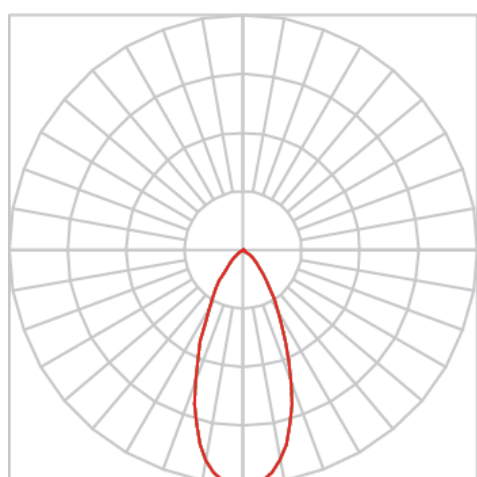

REF.: VENUS-X-SB-X-OR140-20-COBCOMFY-25-95-M-(OPÇÕESPBE)

A = 195mm | B = Ø76mm

Luminária de sobrepor, 20W 2500K IRC>95. Corpo em alumínio. Acabamento Branca, Preta ou Especial. Controle óptico principal através de refletor facho 40°. Luminária grau de proteção IP-20. Driver corrente constante Liga/Desliga, Triac, 1-10V ou Dali (consultar condições). Tensão de trabalho 220V ou Bivolt.

Aplicação	Ambiente interno
Instalação	Sobrepor
Altura	195
Largura	Ø76
IP	20
Corpo	Alumínio
Cor	Branca, Preta ou Especial
Ótica principal	Refletor
Potência	20W
Fluxo Luminária	1474lm
Intensidade	2532cd
Eficácia	74lm/W
Facho	40°
CCT	2500K
IRC	>95
Tensão	220V ou Bivolt
Dimerização	Liga/Desliga, Dali, 0-10 ou Triac
Garantia	5 anos
UGR	Espaçamento 1m (4H/8H) - <4/<4
Tipo de LED	COBcomfy
Eficácia do LED	107lm/W
Fluxo Luminoso do LED	1851lm
Potência do LED	17,3W