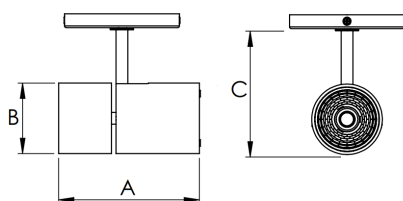

REF.: VENUS-X-SB-X-OR140-20-COBCOMFY-30-95-M-(OPÇÕESPBE)

**A = 195mm | B = Ø76mm**

Luminária de sobrepor, 20W 3000K IRC>95. Corpo em alumínio. Acabamento Branca, Preta ou Especial. Controle óptico principal através de refletor facho 40°. Luminária grau de proteção IP-20. Driver corrente constante Liga/Desliga, Triac, 1-10V ou Dali (consultar condições). Tensão de trabalho 220V ou Bivolt.

Aplicação	Ambiente interno
Instalação	Sobrepor
Altura	195
Largura	Ø76
IP	20
Corpo	Alumínio
Cor	Branca, Preta ou Especial
Ótica principal	Refletor
Potência	20W
Fluxo Luminária	1536lm
Intensidade	2640cd
Eficácia	77lm/W
Facho	40°
CCT	3000K
IRC	>95
Tensão	220V ou Bivolt
Dimerização	Liga/Desliga, Dali, 0-10 ou Triac
Garantia	5 anos
UGR	Espaçamento 1m (4H/8H) - <5/<5
Tipo de LED	COBcomfy
Eficácia do LED	112lm/W
Fluxo Luminoso do LED	1938lm
Potência do LED	17,3W