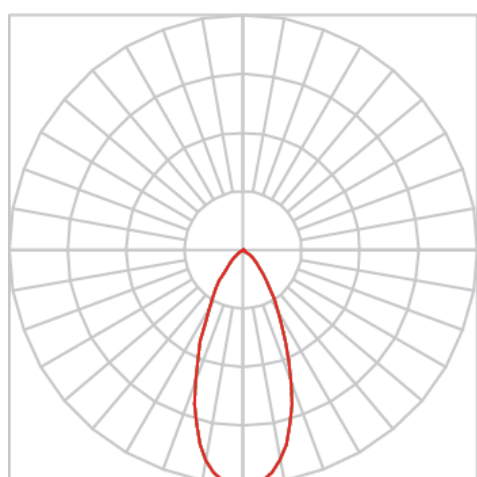

REF.: VENUS-X-SB-X-OR140-20-COBCOMFY-30-95-M-(OPÇÕESPBE)

**A = 195mm | B = Ø76mm**

Luminária de sobrepor, 20W 3000K IRC>95. Corpo em alumínio. Acabamento Branca, Preta ou Especial. Controle óptico principal através de refletor facho 40°. Luminária grau de proteção IP-20. Driver corrente constante Liga/Desliga, Triac, 1-10V ou Dali (consultar condições). Tensão de trabalho 220V ou Bivolt.

Aplicação	Ambiente interno
Instalação	Sobrepor
Altura	195
Largura	Ø76
IP	20
Corpo	Alumínio
Cor	Branca, Preta ou Especial
Ótica principal	Refletor
Potência	20W
Fluxo Luminária	1536lm
Intensidade	2640cd
Eficácia	77lm/W
Facho	40°
CCT	3000K
IRC	>95
Tensão	220V ou Bivolt
Dimerização	Liga/Desliga, Dali, 0-10 ou Triac
Garantia	5 anos
UGR	Espaçamento 1m (4H/8H) - <5/<5
Tipo de LED	COBcomfy
Eficácia do LED	112lm/W
Fluxo Luminoso do LED	1938lm
Potência do LED	17,3W