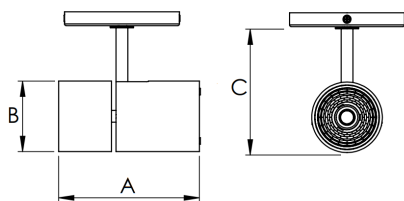

REF.: VENUS-X-SB-X-OR140-20-COBMAX-27-90-M-(OPÇÕESPBE)

**A = 195mm | B = Ø76mm**

Luminária de sobrepor, 20W 2700K IRC>90. Corpo em alumínio. Acabamento Branca, Preta ou Especial. Controle óptico principal através de refletor facho 40°. Luminária grau de proteção IP-20. Driver corrente constante Liga/Desliga, Triac, 1-10V ou Dali (consultar condições). Tensão de trabalho 220V ou Bivolt.

Aplicação	Ambiente interno
Instalação	Sobrepor
Altura	195
Largura	Ø76
IP	20
Corpo	Alumínio
Cor	Branca, Preta ou Especial
Ótica principal	Refletor
Potência	20W
Fluxo Luminária	1832lm
Intensidade	3148cd
Eficácia	92lm/W
Facho	40°
CCT	2700K
IRC	>90
Tensão	220V ou Bivolt
Dimerização	Liga/Desliga, Dali, 0-10 ou Triac
Garantia	5 anos
UGR	Espaçamento 1m (4H/8H) - <5/<5
Tipo de LED	COBmax
Eficácia do LED	132lm/W
Fluxo Luminoso do LED	2227lm
Potência do LED	16,9W