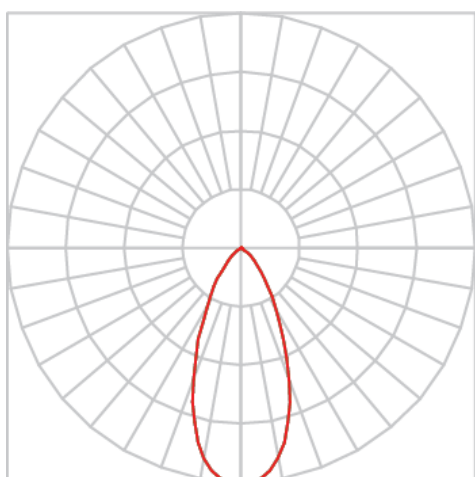

REF.: VENUS-X-SB-X-OR140-20-COBMAX-27-90-M-(OPÇÕESPBE)

**A = 195mm | B = Ø76mm**

Luminária de sobrepor, 20W 2700K IRC>90. Corpo em alumínio. Acabamento Branca, Preta ou Especial. Controle óptico principal através de refletor facho 40°. Luminária grau de proteção IP-20. Driver corrente constante Liga/Desliga, Triac, 1-10V ou Dali (consultar condições). Tensão de trabalho 220V ou Bivolt.

Aplicação	Ambiente interno
Instalação	Sobrepor
Altura	195
Largura	Ø76
IP	20
Corpo	Alumínio
Cor	Branca, Preta ou Especial
Ótica principal	Refletor
Potência	20W
Fluxo Luminária	1832lm
Intensidade	3148cd
Eficácia	92lm/W
Facho	40°
CCT	2700K
IRC	>90
Tensão	220V ou Bivolt
Dimerização	Liga/Desliga, Dali, 0-10 ou Triac
Garantia	5 anos
UGR	Espaçamento 1m (4H/8H) - <5/<5
Tipo de LED	COBmax
Eficácia do LED	132lm/W
Fluxo Luminoso do LED	2227lm
Potência do LED	16,9W