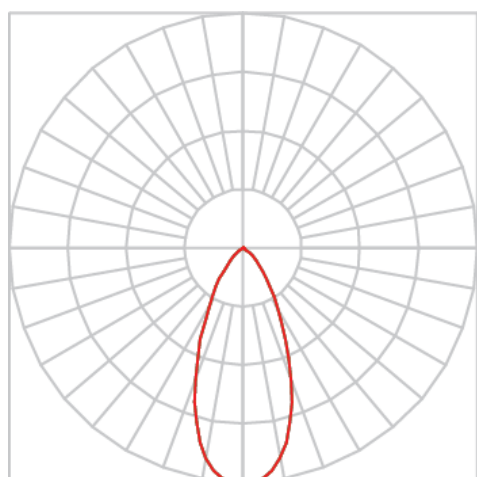

REF.: VENUS-X-SB-X-OR140-20-COBMAX-30-90-M-(OPÇÕESPBE)

**A = 195mm | B = Ø76mm**

Luminária de sobrepor, 20W 3000K IRC>90. Corpo em alumínio. Acabamento Branca, Preta ou Especial. Controle óptico principal através de refletor facho 40°. Luminária grau de proteção IP-20. Driver corrente constante Liga/Desliga, Triac, 1-10V ou Dali (consultar condições). Tensão de trabalho 220V ou Bivolt.

Aplicação	Ambiente interno
Instalação	Sobrepor
Altura	195
Largura	Ø76
IP	20
Corpo	Alumínio
Cor	Branca, Preta ou Especial
Ótica principal	Refletor
Potência	20W
Fluxo Luminária	1886lm
Intensidade	3240cd
Eficácia	94lm/W
Facho	40°
CCT	3000K
IRC	>90
Tensão	220V ou Bivolt
Dimerização	Liga/Desliga, Dali, 0-10 ou Triac
Garantia	5 anos
UGR	Espaçamento 1m (4H/8H) - <5/<5
Tipo de LED	COBmax
Eficácia do LED	138lm/W
Fluxo Luminoso do LED	2331lm
Potência do LED	16,9W