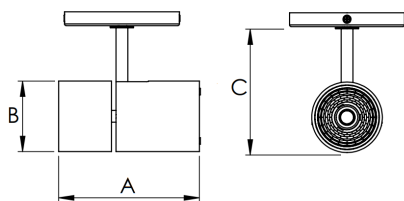

REF.: VENUS-X-SB-X-OR140-20-COBMAX-30-90-M-(OPÇÕESPBE)

**A = 195mm | B = Ø76mm**

Luminária de sobrepor, 20W 3000K IRC>90. Corpo em alumínio. Acabamento Branca, Preta ou Especial. Controle óptico principal através de refletor facho 40°. Luminária grau de proteção IP-20. Driver corrente constante Liga/Desliga, Triac, 1-10V ou Dali (consultar condições). Tensão de trabalho 220V ou Bivolt.

Aplicação	Ambiente interno
Instalação	Sobrepor
Altura	195
Largura	Ø76
IP	20
Corpo	Alumínio
Cor	Branca, Preta ou Especial
Ótica principal	Refletor
Potência	20W
Fluxo Luminária	1886lm
Intensidade	3240cd
Eficácia	94lm/W
Facho	40°
CCT	3000K
IRC	>90
Tensão	220V ou Bivolt
Dimerização	Liga/Desliga, Dali, 0-10 ou Triac
Garantia	5 anos
UGR	Espaçamento 1m (4H/8H) - <5/<5
Tipo de LED	COBmax
Eficácia do LED	138lm/W
Fluxo Luminoso do LED	2331lm
Potência do LED	16,9W