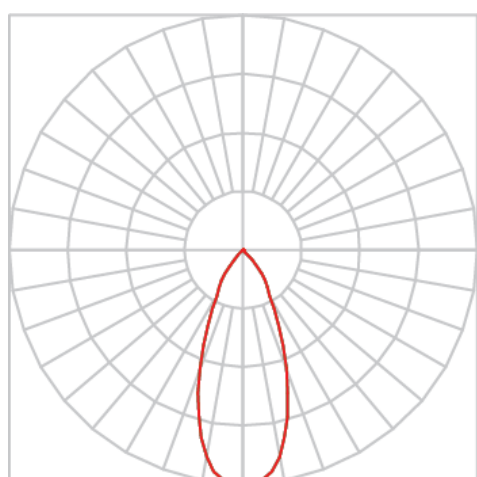

REF.: VENUS-X-SB-X-OR140-28-COBCOMFY-25-95-G-(OPÇÕESPBE)

A = 203mm | B = Ø101,6mm

Luminária de sobrepor, 28W 2500K IRC>95. Corpo em alumínio. Acabamento Branca, Preta ou Especial. Controle óptico principal através de refletor facho 40°. Luminária grau de proteção IP-20. Driver corrente constante Liga/Desliga, Triac, 1-10V ou Dali (consultar condições). Tensão de trabalho 220V ou Bivolt.

Aplicação	Ambiente interno
Instalação	Sobrepor
Altura	203
Largura	Ø101,6
IP	20
Corpo	Alumínio
Cor	Branca, Preta ou Especial
Ótica principal	Refletor
Potência	28W
Fluxo Luminária	2069lm
Intensidade	2943cd
Eficácia	74lm/W
Facho	40°
CCT	2500K
IRC	>95
Tensão	220V ou Bivolt
Dimerização	Liga/Desliga, Dali, 0-10 ou Triac
Garantia	5 anos
UGR	Espaçamento 1m (4H/8H) - <1/<1
Tipo de LED	COBcomfy
Eficácia do LED	101lm/W
Fluxo Luminoso do LED	2510lm
Potência do LED	24,8W