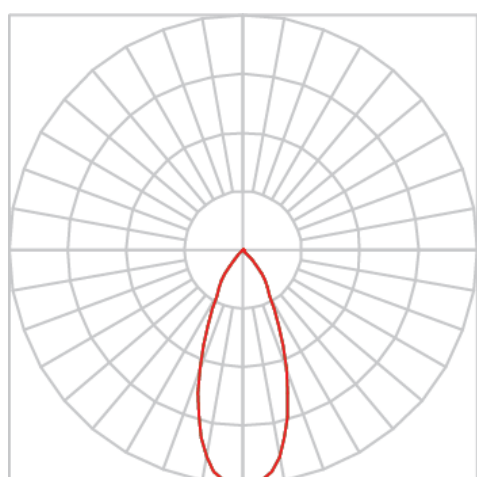

REF.: VENUS-X-SB-X-OR140-28-COBCOMFY-30-95-G-(OPÇÕESPBE)

A = 203mm | B = Ø101,6mm

Luminária de sobrepor, 28W 3000K IRC>95. Corpo em alumínio. Acabamento Branca, Preta ou Especial. Controle óptico principal através de refletor facho 40°. Luminária grau de proteção IP-20. Driver corrente constante Liga/Desliga, Triac, 1-10V ou Dali (consultar condições). Tensão de trabalho 220V ou Bivolt.

Aplicação	Ambiente interno
Instalação	Sobrepor
Altura	203
Largura	Ø101,6
IP	20
Corpo	Alumínio
Cor	Branca, Preta ou Especial
Ótica principal	Refletor
Potência	28W
Fluxo Luminária	2157lm
Intensidade	3067cd
Eficácia	77lm/W
Facho	40°
CCT	3000K
IRC	>95
Tensão	220V ou Bivolt
Dimerização	Liga/Desliga, Dali, 0-10 ou Triac
Garantia	5 anos
UGR	Espaçamento 1m (4H/8H) - <1/<1
Tipo de LED	COBcomfy
Eficácia do LED	105lm/W
Fluxo Luminoso do LED	2614lm
Potência do LED	24,8W