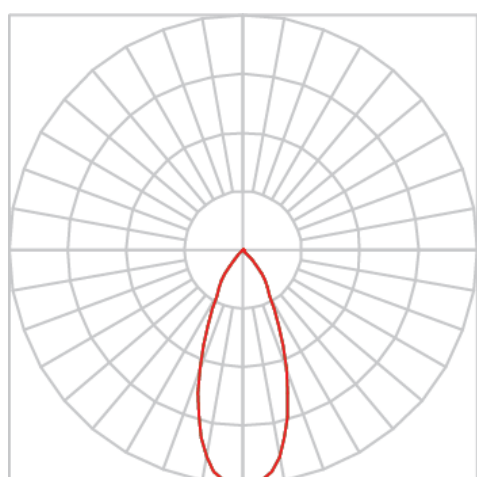

REF.: VENUS-X-SB-X-OR140-28-COBMAX-27-90-G-(OPÇÕESPBE)

A = 203mm | B = Ø101,6mm

Luminária de sobrepor, 28W 2700K IRC>90. Corpo em alumínio. Acabamento Branca, Preta ou Especial. Controle óptico principal através de refletor facho 40°. Luminária grau de proteção IP-20. Driver corrente constante Liga/Desliga, Triac, 1-10V ou Dali (consultar condições). Tensão de trabalho 220V ou Bivolt.

Aplicação	Ambiente interno
Instalação	Sobrepor
Altura	203
Largura	Ø101,6
IP	20
Corpo	Alumínio
Cor	Branca, Preta ou Especial
Ótica principal	Refletor
Potência	28W
Fluxo Luminária	2572lm
Intensidade	3658cd
Eficácia	92lm/W
Facho	40°
CCT	2700K
IRC	>90
Tensão	220V ou Bivolt
Dimerização	Liga/Desliga, Dali, 0-10 ou Triac
Garantia	5 anos
UGR	Espaçamento 1m (4H/8H) - <2/<2
Tipo de LED	COBmax
Eficácia do LED	127lm/W
Fluxo Luminoso do LED	3051lm
Potência do LED	24,1W