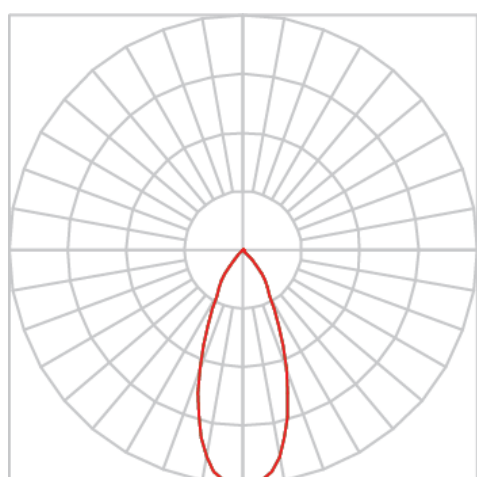

REF.: VENUS-X-SB-X-OR140-28-COBMAX-30-90-G-(OPÇÕESPBE)

**A = 203mm | B = Ø101,6mm**

Luminária de sobrepor, 28W 3000K IRC>90. Corpo em alumínio. Acabamento Branca, Preta ou Especial. Controle óptico principal através de refletor facho 40°. Luminária grau de proteção IP-20. Driver corrente constante Liga/Desliga, Triac, 1-10V ou Dali (consultar condições). Tensão de trabalho 220V ou Bivolt.

Aplicação	Ambiente interno
Instalação	Sobrepor
Altura	203
Largura	Ø101,6
IP	20
Corpo	Alumínio
Cor	Branca, Preta ou Especial
Ótica principal	Refletor
Potência	28W
Fluxo Luminária	2648lm
Intensidade	3766cd
Eficácia	95lm/W
Facho	40°
CCT	3000K
IRC	>90
Tensão	220V ou Bivolt
Dimerização	Liga/Desliga, Dali, 0-10 ou Triac
Garantia	5 anos
UGR	Espaçamento 1m (4H/8H) - <2/<2
Tipo de LED	COBmax
Eficácia do LED	131lm/W
Fluxo Luminoso do LED	3167lm
Potência do LED	24,1W