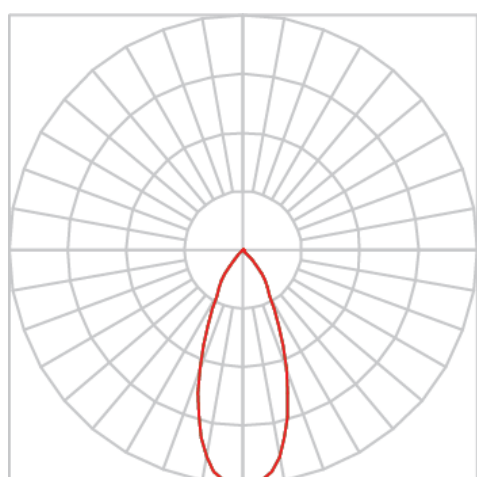

REF.: VENUS-X-SB-X-OR140-28-COBMAX-40-90-G-(OPÇÕESPBE)

**A = 203mm | B = Ø101,6mm**

Luminária de sobrepor, 28W 4000K IRC>90. Corpo em alumínio. Acabamento Branca, Preta ou Especial. Controle óptico principal através de refletor facho 40°. Luminária grau de proteção IP-20. Driver corrente constante Liga/Desliga, Triac, 1-10V ou Dali (consultar condições). Tensão de trabalho 220V ou Bivolt.

Aplicação	Ambiente interno
Instalação	Sobrepor
Altura	203
Largura	Ø101,6
IP	20
Corpo	Alumínio
Cor	Branca, Preta ou Especial
Ótica principal	Refletor
Potência	28W
Fluxo Luminária	2742lm
Intensidade	3899cd
Eficácia	98lm/W
Facho	40°
CCT	4000K
IRC	>90
Tensão	220V ou Bivolt
Dimerização	Liga/Desliga, Dali, 0-10 ou Triac
Garantia	5 anos
UGR	Espaçamento 1m (4H/8H) - <2/<2
Tipo de LED	COBmax
Eficácia do LED	137lm/W
Fluxo Luminoso do LED	3294lm
Potência do LED	24,1W