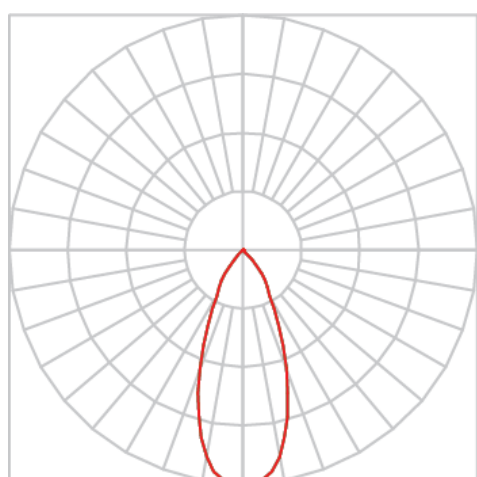

REF.: VENUS-X-SB-X-OR140-42-COBCOMFY-25-95-G-(OPÇÕESPBE)

Luminária de sobrepor, 42W 2500K IRC>95. Corpo em alumínio. Acabamento Branca, Preta ou Especial. Controle óptico principal através de refletor facho 40°. Luminária grau de proteção IP-20. Driver corrente constante Liga/Desliga, Triac, 1-10V ou Dali (consultar condições). Tensão de trabalho 220V ou Bivolt.

A = 233mm | B = Ø101,6mm

Aplicação	Ambiente interno
Instalação	Sobrepor
Altura	233
Largura	Ø101,6
IP	20
Corpo	Alumínio
Cor	Branca, Preta ou Especial
Ótica principal	Refletor
Potência	42W
Fluxo Luminária	2776lm
Intensidade	3947cd
Eficácia	66lm/W
Facho	40°
CCT	2500K
IRC	>95
Tensão	220V ou Bivolt
Dimerização	Liga/Desliga, Dali, 0-10 ou Triac
Garantia	5 anos
UGR	Espaçamento 1m (4H/8H) - <2/<2
Tipo de LED	COBcomfy
Eficácia do LED	100lm/W
Fluxo Luminoso do LED	3430lm
Potência do LED	34,3W