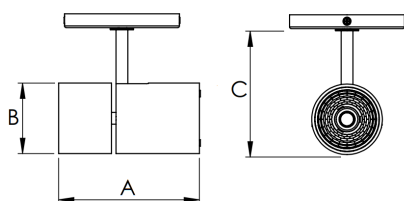

REF.: VENUS-X-SB-X-OR140-42-COBCOMFY-25-95-G-(OPÇÕESPBE)

Luminária de sobrepor, 42W 2500K IRC>95. Corpo em alumínio. Acabamento Branca, Preta ou Especial. Controle óptico principal através de refletor facho 40°. Luminária grau de proteção IP-20. Driver corrente constante Liga/Desliga, Triac, 1-10V ou Dali (consultar condições). Tensão de trabalho 220V ou Bivolt.

A = 233mm | B = Ø101,6mm

Aplicação	Ambiente interno
Instalação	Sobrepor
Altura	233
Largura	Ø101,6
IP	20
Corpo	Alumínio
Cor	Branca, Preta ou Especial
Ótica principal	Refletor
Potência	42W
Fluxo Luminária	2776lm
Intensidade	3947cd
Eficácia	66lm/W
Facho	40°
CCT	2500K
IRC	>95
Tensão	220V ou Bivolt
Dimerização	Liga/Desliga, Dali, 0-10 ou Triac
Garantia	5 anos
UGR	Espaçamento 1m (4H/8H) - <2/<2
Tipo de LED	COBcomfy
Eficácia do LED	100lm/W
Fluxo Luminoso do LED	3430lm
Potência do LED	34,3W