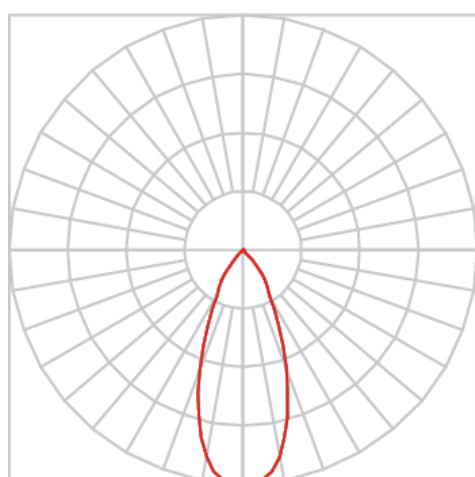

REF.: VENUS-X-SB-X-OR140-42-COBCOMFY-30-95-G-(OPÇÕESPBE)

Luminária de sobrepor, 42W 3000K IRC>95. Corpo em alumínio. Acabamento Branca, Preta ou Especial. Controle óptico principal através de refletor facho 40°. Luminária grau de proteção IP-20. Driver corrente constante Liga/Desliga, Triac, 1-10V ou Dali (consultar condições). Tensão de trabalho 220V ou Bivolt.

Aplicação	Ambiente interno
Instalação	Sobrepor
Altura	233
Largura	Ø101,6
IP	20
Corpo	Alumínio
Cor	Branca, Preta ou Especial
Ótica principal	Refletor
Potência	42W
Fluxo Luminária	2893lm
Intensidade	4114cd
Eficácia	69lm/W
Facho	40°
CCT	3000K
IRC	>95
Tensão	220V ou Bivolt
Dimerização	Liga/Desliga, Dali, 0-10 ou Triac
Garantia	5 anos
UGR	Espaçamento 1m (4H/8H) - <2/<2
Tipo de LED	COBcomfy
Eficácia do LED	107lm/W
Fluxo Luminoso do LED	3660lm
Potência do LED	34,3W

A = 233mm | B = Ø101,6mm

IMPORTANTE: ENSAIOS REALIZADOS A 25°C