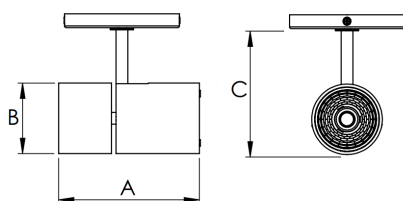

REF.: VENUS-X-SB-X-OR140-42-COBCOMFY-30-95-G-(OPÇÕESPBE)

Luminária de sobrepor, 42W 3000K IRC>95. Corpo em alumínio. Acabamento Branca, Preta ou Especial. Controle óptico principal através de refletor facho 40°. Luminária grau de proteção IP-20. Driver corrente constante Liga/Desliga, Triac, 1-10V ou Dali (consultar condições). Tensão de trabalho 220V ou Bivolt.

Aplicação	Ambiente interno
Instalação	Sobrepor
Altura	233
Largura	Ø101,6
IP	20
Corpo	Alumínio
Cor	Branca, Preta ou Especial
Ótica principal	Refletor
Potência	42W
Fluxo Luminária	2893lm
Intensidade	4114cd
Eficácia	69lm/W
Facho	40°
CCT	3000K
IRC	>95
Tensão	220V ou Bivolt
Dimerização	Liga/Desliga, Dali, 0-10 ou Triac
Garantia	5 anos
UGR	Espaçamento 1m (4H/8H) - <2/<2
Tipo de LED	COBcomfy
Eficácia do LED	107lm/W
Fluxo Luminoso do LED	3660lm
Potência do LED	34,3W

A = 233mm | B = Ø101,6mm

IMPORTANTE: ENSAIOS REALIZADOS A 25°C