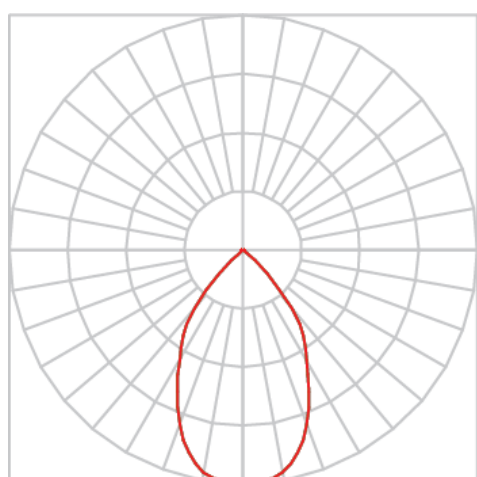

REF.: VENUS-X-SB-X-OR160-14-COBCOMFY-25-95-M-(OPÇÕESPBE)

A = 183mm | B = Ø76mm

Luminária de sobrepor, 14W 2500K IRC>95. Corpo em alumínio. Acabamento Branca, Preta ou Especial. Controle óptico principal através de refletor facho 60°. Luminária grau de proteção IP-20. Driver corrente constante Liga/Desliga, Triac, 1-10V ou Dali (consultar condições). Tensão de trabalho 220V ou Bivolt.

Aplicação	Ambiente interno
Instalação	Sobrepor
Altura	183
Largura	Ø76
IP	20
Corpo	Alumínio
Cor	Branca, Preta ou Especial
Ótica principal	Refletor
Potência	14W
Fluxo Luminária	978lm
Intensidade	1006cd
Eficácia	70lm/W
Facho	60°
CCT	2500K
IRC	>95
Tensão	220V ou Bivolt
Dimerização	Liga/Desliga, Dali, 0-10 ou Triac
Garantia	5 anos
UGR	Espaçamento 1m (4H/8H) - <16/<16
Tipo de LED	COBcomfy
Eficácia do LED	97lm/W
Fluxo Luminoso do LED	1226lm
Potência do LED	12,6W