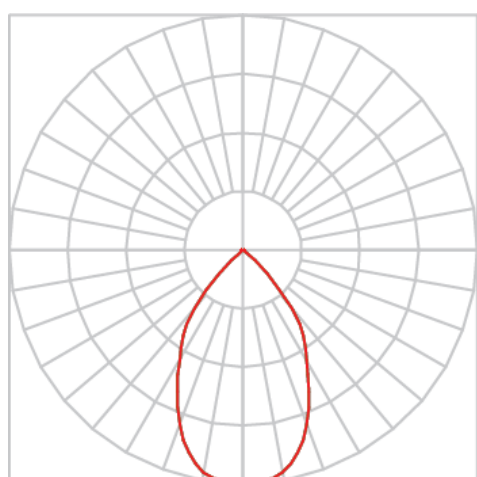

REF.: VENUS-X-SB-X-OR160-14-COBCOMFY-30-95-M-(OPÇÕESPBE)

A = 183mm | B = Ø76mm

Luminária de sobrepor, 14W 3000K IRC>95. Corpo em alumínio. Acabamento Branca, Preta ou Especial. Controle óptico principal através de refletor facho 60°. Luminária grau de proteção IP-20. Driver corrente constante Liga/Desliga, Triac, 1-10V ou Dali (consultar condições). Tensão de trabalho 220V ou Bivolt.

Aplicação	Ambiente interno
Instalação	Sobrepor
Altura	183
Largura	Ø76
IP	20
Corpo	Alumínio
Cor	Branca, Preta ou Especial
Ótica principal	Refletor
Potência	14W
Fluxo Luminária	1020lm
Intensidade	1049cd
Eficácia	73lm/W
Facho	60°
CCT	3000K
IRC	>95
Tensão	220V ou Bivolt
Dimerização	Liga/Desliga, Dali, 0-10 ou Triac
Garantia	5 anos
UGR	Espaçamento 1m (4H/8H) - <16/<16
Tipo de LED	COBcomfy
Eficácia do LED	93lm/W
Fluxo Luminoso do LED	1178lm
Potência do LED	12,6W