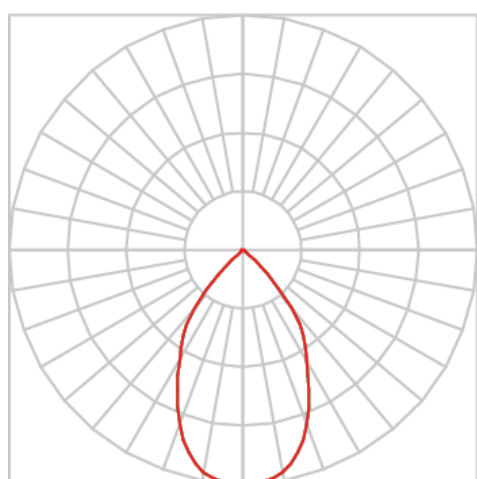

REF.: VENUS-X-SB-X-OR160-14-COBMAX-30-90-M-(OPÇÕESPBE)

**A = 183mm | B = Ø76mm**

Luminária de sobrepor, 14W 3000K IRC>90. Corpo em alumínio. Acabamento Branca, Preta ou Especial. Controle óptico principal através de refletor facho 60°. Luminária grau de proteção IP-20. Driver corrente constante Liga/Desliga, Triac, 1-10V ou Dali (consultar condições). Tensão de trabalho 220V ou Bivolt.

Aplicação	Ambiente interno
Instalação	Sobrepor
Altura	183
Largura	Ø76
IP	20
Corpo	Alumínio
Cor	Branca, Preta ou Especial
Ótica principal	Refletor
Potência	14W
Fluxo Luminária	1252lm
Intensidade	1288cd
Eficácia	89lm/W
Facho	60°
CCT	3000K
IRC	>90
Tensão	220V ou Bivolt
Dimerização	Liga/Desliga, Dali, 0-10 ou Triac
Garantia	5 anos
UGR	Espaçamento 1m (4H/8H) - <16/<16
Tipo de LED	COBmax
Eficácia do LED	126lm/W
Fluxo Luminoso do LED	1505lm
Potência do LED	11,9W