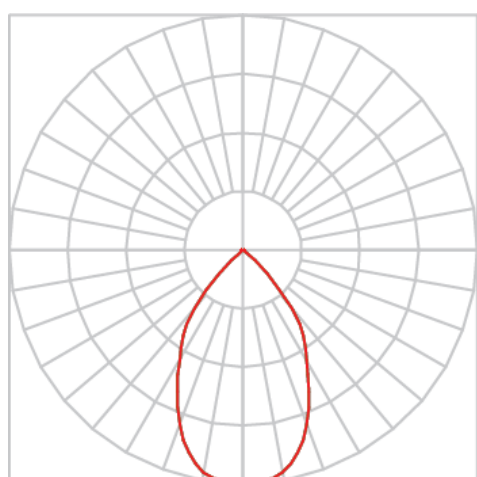

REF.: VENUS-X-SB-X-OR160-20-COBCOMFY-25-95-M-(OPÇÕESPBE)

A = 195mm | B = Ø76mm

Luminária de sobrepor, 20W 2500K IRC>95. Corpo em alumínio. Acabamento Branca, Preta ou Especial. Controle óptico principal através de refletor facho 60°. Luminária grau de proteção IP-20. Driver corrente constante Liga/Desliga, Triac, 1-10V ou Dali (consultar condições). Tensão de trabalho 220V ou Bivolt.

Aplicação	Ambiente interno
Instalação	Sobrepor
Altura	195
Largura	Ø76
IP	20
Corpo	Alumínio
Cor	Branca, Preta ou Especial
Ótica principal	Refletor
Potência	20W
Fluxo Luminária	1371lm
Intensidade	1363cd
Eficácia	69lm/W
Facho	60°
CCT	2500K
IRC	>95
Tensão	220V ou Bivolt
Dimerização	Liga/Desliga, Dali, 0-10 ou Triac
Garantia	5 anos
UGR	Espaçamento 1m (4H/8H) - <8/<8
Tipo de LED	COBcomfy
Eficácia do LED	107lm/W
Fluxo Luminoso do LED	1851lm
Potência do LED	17,3W