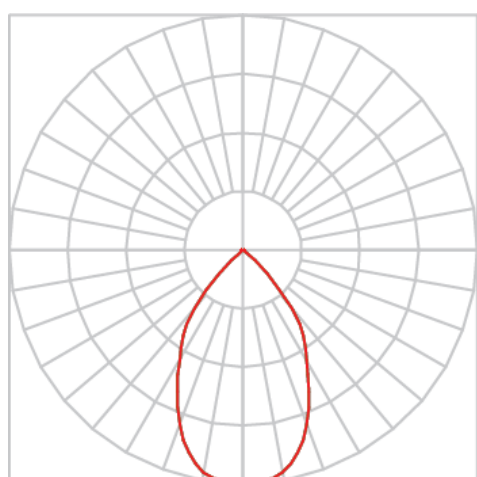

REF.: VENUS-X-SB-X-OR160-20-COBCOMFY-30-95-M-(OPÇÕESPBE)

A = 195mm | B = Ø76mm

Luminária de sobrepor, 20W 3000K IRC>95. Corpo em alumínio. Acabamento Branca, Preta ou Especial. Controle óptico principal através de refletor facho 60°. Luminária grau de proteção IP-20. Driver corrente constante Liga/Desliga, Triac, 1-10V ou Dali (consultar condições). Tensão de trabalho 220V ou Bivolt.

Aplicação	Ambiente interno
Instalação	Sobrepor
Altura	195
Largura	Ø76
IP	20
Corpo	Alumínio
Cor	Branca, Preta ou Especial
Ótica principal	Refletor
Potência	20W
Fluxo Luminária	1429lm
Intensidade	1421cd
Eficácia	71lm/W
Facho	60°
CCT	3000K
IRC	>95
Tensão	220V ou Bivolt
Dimerização	Liga/Desliga, Dali, 0-10 ou Triac
Garantia	5 anos
UGR	Espaçamento 1m (4H/8H) - <8/<8
Tipo de LED	COBcomfy
Eficácia do LED	112lm/W
Fluxo Luminoso do LED	1938lm
Potência do LED	17,3W