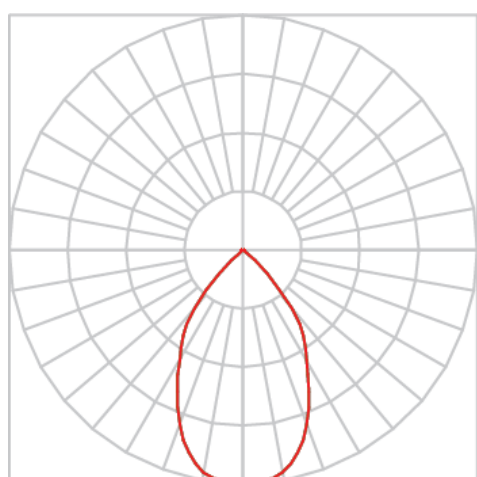

REF.: VENUS-X-SB-X-OR160-20-COBMAX-30-90-M-(OPÇÕESPBE)

A = 195mm | B = Ø76mm

Luminária de sobrepor, 20W 3000K IRC>90. Corpo em alumínio. Acabamento Branca, Preta ou Especial. Controle óptico principal através de refletor facho 60°. Luminária grau de proteção IP-20. Driver corrente constante Liga/Desliga, Triac, 1-10V ou Dali (consultar condições). Tensão de trabalho 220V ou Bivolt.

Aplicação	Ambiente interno
Instalação	Sobrepor
Altura	195
Largura	Ø76
IP	20
Corpo	Alumínio
Cor	Branca, Preta ou Especial
Ótica principal	Refletor
Potência	20W
Fluxo Luminária	1755lm
Intensidade	1744cd
Eficácia	88lm/W
Facho	60°
CCT	3000K
IRC	>90
Tensão	220V ou Bivolt
Dimerização	Liga/Desliga, Dali, 0-10 ou Triac
Garantia	5 anos
UGR	Espaçamento 1m (4H/8H) - <9/<9
Tipo de LED	COBmax
Eficácia do LED	138lm/W
Fluxo Luminoso do LED	2331lm
Potência do LED	16,9W