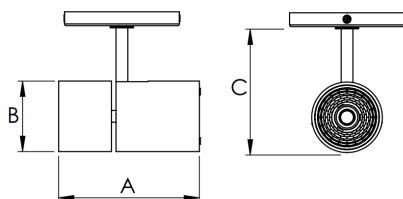

REF.: VENUS-X-SB-X-OR160-28-COBCOMFY-25-95-G-(OPÇÕESPBE)

A = 203mm | B = Ø101,6mm

Luminária de sobrepor, 28W 2500K IRC>95. Corpo em alumínio. Acabamento Branca, Preta ou Especial. Controle óptico principal através de refletor facho 60°. Luminária grau de proteção IP-20. Driver corrente constante Liga/Desliga, Triac, 1-10V ou Dali (consultar condições). Tensão de trabalho 220V ou Bivolt.

Aplicação	Ambiente interno
Instalação	Sobrepor
Altura	203
Largura	Ø101,6
IP	20
Corpo	Alumínio
Cor	Branca, Preta ou Especial
Ótica principal	Refletor
Potência	28W
Fluxo Luminária	2052lm
Intensidade	1757cd
Eficácia	73lm/W
Facho	60°
CCT	2500K
IRC	>95
Tensão	220V ou Bivolt
Dimerização	Liga/Desliga, Dali, 0-10 ou Triac
Garantia	5 anos
UGR	Espaçamento 1m (4H/8H) - <10/<10
Tipo de LED	COBcomfy
Eficácia do LED	101lm/W
Fluxo Luminoso do LED	2510lm
Potência do LED	24,8W