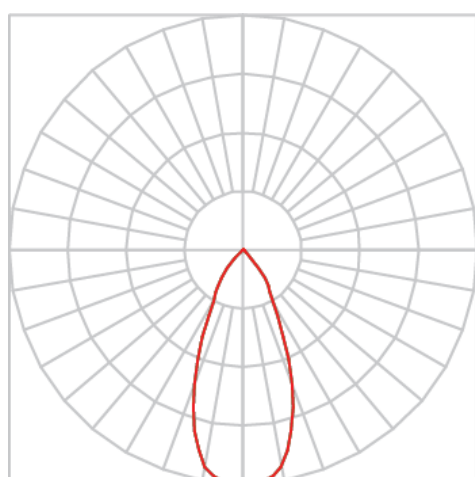

REF.: VENUS-X-SB-X-OR160-28-COBCOMFY-25-95-G-(OPÇÕESPBE)

A = 203mm | B = Ø101,6mm

Luminária de sobrepor, 28W 2500K IRC>95. Corpo em alumínio. Acabamento Branca, Preta ou Especial. Controle óptico principal através de refletor facho 60°. Luminária grau de proteção IP-20. Driver corrente constante Liga/Desliga, Triac, 1-10V ou Dali (consultar condições). Tensão de trabalho 220V ou Bivolt.

Aplicação	Ambiente interno
Instalação	Sobrepor
Altura	203
Largura	Ø101,6
IP	20
Corpo	Alumínio
Cor	Branca, Preta ou Especial
Ótica principal	Refletor
Potência	28W
Fluxo Luminária	2052lm
Intensidade	1757cd
Eficácia	73lm/W
Facho	60°
CCT	2500K
IRC	>95
Tensão	220V ou Bivolt
Dimerização	Liga/Desliga, Dali, 0-10 ou Triac
Garantia	5 anos
UGR	Espaçamento 1m (4H/8H) - <10/<10
Tipo de LED	COBcomfy
Eficácia do LED	101lm/W
Fluxo Luminoso do LED	2510lm
Potência do LED	24,8W